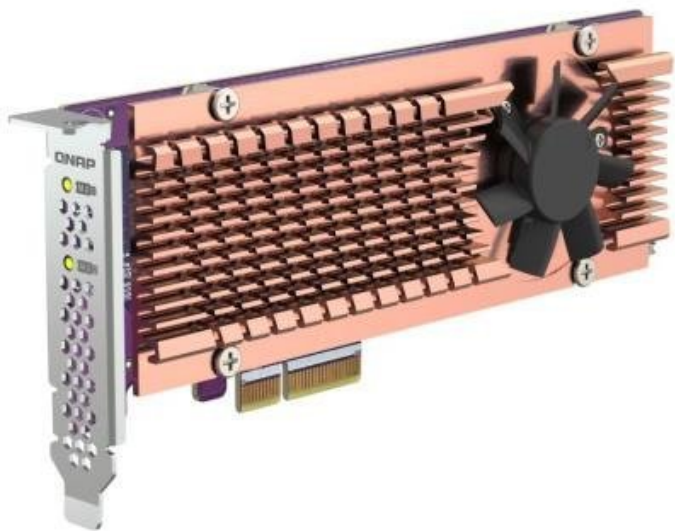

QNAP QM2-2P-344A

Cena celkem: **4 937 Kč**

(bez DPH: 4 080 Kč)

Běžná cena: **5 430 Kč**

Ušetříte: **494 Kč**

Kód zboží: NASQNP1156

Part No.: QM2-2P-344A

Záruka: 24 měs.

Stav: Nové zboží

Popis

QNAP QM2-2P-344A

Interní **PCIe karta** umožňuje **přidat dva M.2 SSD** disky pro zvýšení úložné kapacity vašeho počítače/pracovní stanice se systémem Windows/Linux. Tepelné snímače umožňují sledování teploty M.2 SSD v reálném čase. Tichý chladičový modul (chladič a inteligentní ventilátor) minimalizuje rizika spojená s přehříváním a udržuje konstantně vysoký výkon.

Součástí balení je nízkoprofilový plochý držák a držák s úplnou výškou.

ZÁKLADNÍ SPECIFIKACE

Rozhraní: PCIe 3.0 x4

Konektory: 2x M.2

Podporované formáty SSD: M.2 PCIe NVMe 2280, 22110

Kompatibilita:

2šachtové NAS

TS-251D, TS-253B, TS-253Be, TS-264

4šachtové NAS

TS-431XU, TS-431XU-RP, TS-432PXU, TS-432PXU-RP, TS-453B, TS-453Be, TS-453BU, TS-453BU-RP, TS-463U, TS-463U-RP, TS-463XU, TS-463XU-RP, TS-464, TS-464U, TS-464U-RP, TS-473, TS-473A, TVS-463, TVS-472XT, TVS-473, TVS-473e, TVS-h474

6šachtové NAS

TS-653B, TS-664, TS-673, TS-673A, TS-677, TS-AI642, TS-h686, TVS-663, TVS-672XT, TVS-673, TVS-673e, TVS-675, TVS-682, TVS-682T, TVS-h674, TVS-h674T

8šachtové NAS

TS-831XU, TS-831XU-RP, TS-832PX, TS-832PXU, TS-832PXU-RP, TS-853BU, TS-853BU-RP, TS-855eU, TS-855eU-RP, TS-855X, TS-863U, TS-863U-RP, TS-863XU, TS-863XU-RP, TS-864eU, TS-864eU-RP, TS-873, TS-873A, TS-873AeU, TS-873AeU-RP, TS-873AU, TS-873AU-RP, TS-873U, TS-873U-RP, TS-877, TS-877XU, TS-877XU-RP, TS-883XU, TS-883XU-RP, TS-EC880 Pro, TS-EC880U, TS-h886, TVS-863, TVS-863+, TVS-872XT, TVS-872XU, TVS-872XU-RP, TVS-873, TVS-873e, TVS-882, TVS-882BR,