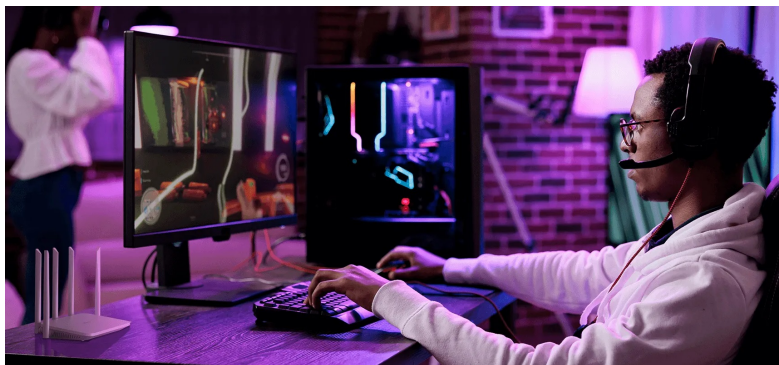

Imou HX21 - užívejte si svoji Wi-Fi síť naplno

Dopřejte si rychlou síť Wi-Fi s routerem Imou HX21. Model využívá **technologie Wi-Fi 6**, která zvyšuje rychlost přenosu a umožní vám ničím nerušené živé **streamování v rozlišení 4K nebo 8K** či nekompromisní **on-line gaming**. Pro streamování dat využívá **router Imou HR12G** specifický kanál, který zabraňuje ztrátě kvality a rychlosti v místech s velkou hustotou Wi-Fi signálů. Výsledkem tak je plynulé monitorování a optimální přenos.

Snadnou správu domácí Wi-Fi sítě zvládnete pomocí **aplikace Imou Life** klidně i na dálku. Umožní vám konfiguraci sítě, vytvoření Wi-Fi pro hosty, spolupráci s **IPTV** nebo využití funkce rodičovské kontroly. Standard **Wi-Fi 6** pracuje s **technologíí OFDMA**, která zvyšuje efektivitu sítě z hlediska její výtěžnosti. V praxi tak může více uživatelů využívat síť ke specifickým činnostem – od nakupování na internetu až po hraní 3D her.