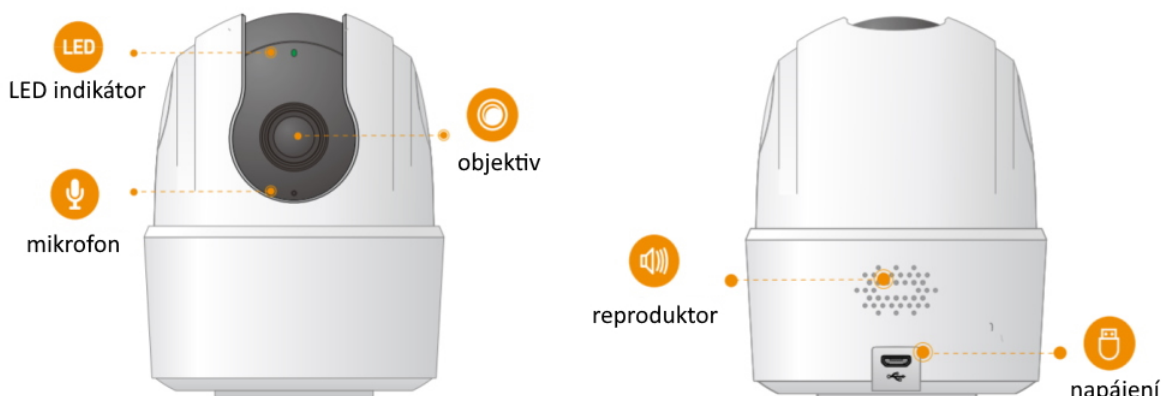

IMOU RANGER 2C 3MP-H1

Cena celkem:	673 Kč (bez DPH: 556 Kč)
Běžná cena:	740 Kč
Ušetříte:	67 Kč
Kód zboží:	KIPMOU1114
Part No.:	IPC-K2ECP-3H3W
Záruka:	24 měs.
Stav:	Nové zboží

Popis

Imou Ranger 2C 3MP-H1

IP otočná kamera do domácnosti přináší živý monitoring v křišťálově čisté **2K** kvalitě. Komprese **H.265** snižuje nároky na přenos dat a úložiště. Pro nahrávání zřetelného videa i v naprosté tmě disponuje kamera **nočním režimem s IR přisvícením** do vzdálenosti až 10 m. Praktická technologie **detekce osob** spolu s **vestavěnou sirénou** spolehlivě ochrání vaši domácnost a odradí nežádoucí návštěvy. O narušení prostoru se ihned dozvíte skrze **notifikaci**, kterou kamera zašle do vašeho mobilního telefonu prostřednictvím **aplikace Imou Life**. Ta mimo jiné umožňuje pohodlnou vzdálenou správu, ovládaní kamery, živý náhled či přehrávání záznamu. Kameru lze na dálku otáčet i naklánět. K dispozici je také **alarm pro neobvyklé zvuky**, který vám pošle notifikaci například při pláči dítěte. Díky zabudovanému **reproduktoru a mikrofonu** lze kameru využít pro obousměrnou komunikaci s blízkými či domácím mazlíčkem.

ZÁKLADNÍ SPECIFIKACE

Vlastnosti:

- Mobilní aplikace v češtině
- Detekce osob
- Detekce abnormálních zvuků
- Alarmové notifikace
- Smart Tracking - automaticky zaostří a sleduje pohybující se objekty
- Noční režim
- Režim soukromí
- Kodeky H.265/ H.264
- Slot pro micro SD kartu
- Obousměrné audio
- 360° pokrytí

Zobrazení:

Rozlišení snímáče: 3,0 Mpx

Snímací čip: 1/2,8" CMOS

Maximální rozlišení: 2304 × 1296 px

Snímková rychlost: 25/30 fps

IR přísvit: ano, do 10 m

Objektiv: f = 3,6 mm, úhel záběru 83° horizontálně, 46° vertikálně, 100° diagonálně

Rozhraní:

Porty: 1× microUSB-B (pouze pro napájení)

Wi-Fi: ano, IEEE 802.1b/g/n

Video komprese: H.265/ H.264

Slot paměťových karet: microSD (max. 256 GB)

Audio: vestavěný reproduktor a mikrofon

Mechanické vlastnosti a prostředí: