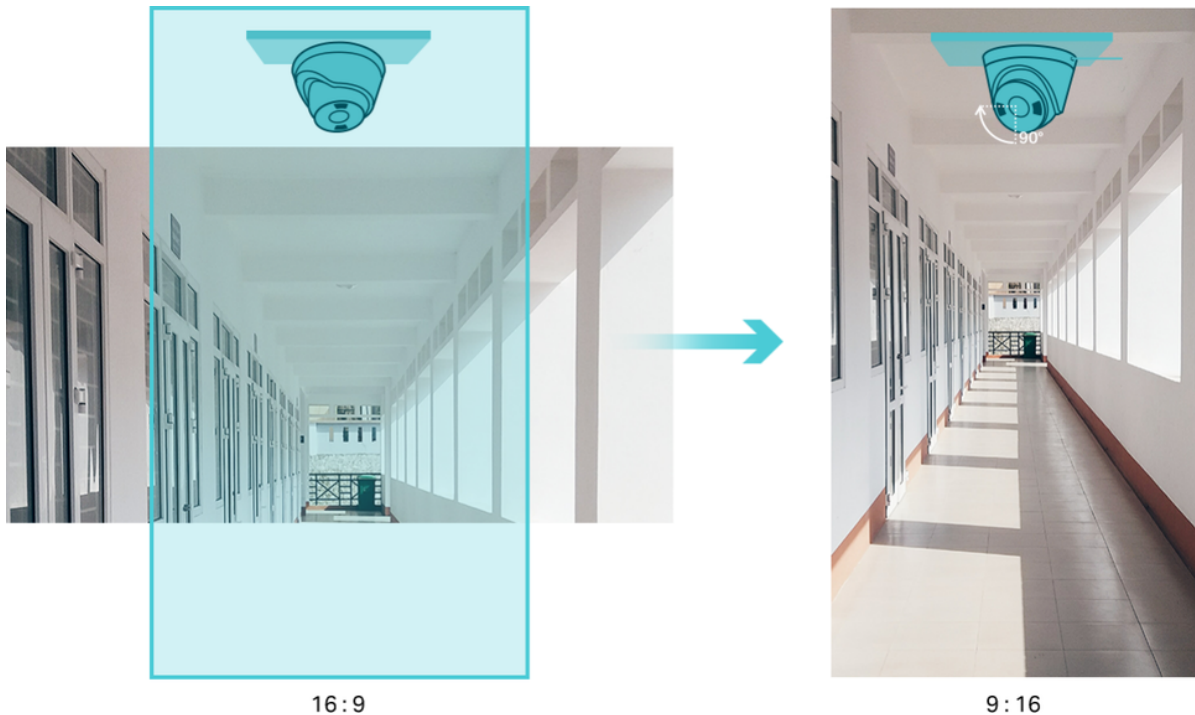

Koridor režim

Převeďte živé zobrazení a objektiv současně o 90° ve směru hodinových ručiček. Tím se poměr stran obrazu změní z 16 : 9 na 9 : 16, což umožní lepší a přirozenější sledování dlouhých a úzkých oblastí, jako jsou například chodby.

Úhel záběru: 90° horizontálně, 48° vertikálně, 107° diagonálně

Rozhraní a protokoly:

Rozhraní: 1 × RJ-45

Video komprese: H.265+, H.265, H.264+, H.264

Slot paměťových karet: ano, microSD (max. 256 GB)

Audio: vestavený mikrofón + reproduktor