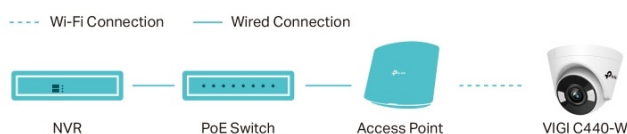

IP kamera TP-Link VIGI C440-W s plnobarevným nočním viděním, která se postará o zabezpečení prostoru. Disponuje snímačem CMOS, který zachycuje obraz ve vysokém rozlišení, a je ideální pro nepřetržitý monitoring ve dne i v noci. Model **TP-Link VIGI C440-W** podporuje maximální **rozlišení 4 Mpx** a sledování okolí v barvách. Díky **podpoře bezdrátového připojení** je konektivita rychlá a jednoduchá všude, kde je pokrytí Wi-Fi signálem.

Kamera TP-Link VIGI C440-W nabízí **funkce inteligentní detekce**, a kromě zachycení pohybu vás upozorní také na narušení prostoru, překročení linie nebo na záměrně zablokování zorného pole. O veškerých aktivitách a událostech, které nastanou, jste okamžitě informováni na své mobilní zařízení. Ve spojení se **zabudovaným mikrofonom a reproduktorem** můžete také ihned náležitě reagovat formou **obousměrné komunikace**.

TP-Link VIGI C440-W 4 mm

4megapixelová IP kamera typu **turret** nabízí snímač **1/3" CMOS** s rozlišením **2560 × 1440** obrazových bodů a podporu **DWDR**. Připojení lze jednoduše realizovat pomocí **RJ-45 portu**, nebo bezdrátově skrze **Wi-Fi**. Díky **aplikaci TP-Link VIGI** lze sledovat dění **24 hodin denně, 7 dní v týdnu** odkudkoli skrze váš smartphone. Spolehlivý systém nočního vidění zajišťuje, že kamera funguje dobře i za špatných světelných podmínek a zaznamenává dění pro budoucí kontrolu.

Úhel záběru: 80° horizontálně, 43,2° vertikálně, 94,2° diagonálně

Rozhraní a protokoly:

Rozhraní: 1× RJ-45, Wi-Fi

Video komprese: H.265+, H.265, H.264+, H.264

Slot paměťových karet: ano, microSD (max. 256 GB)