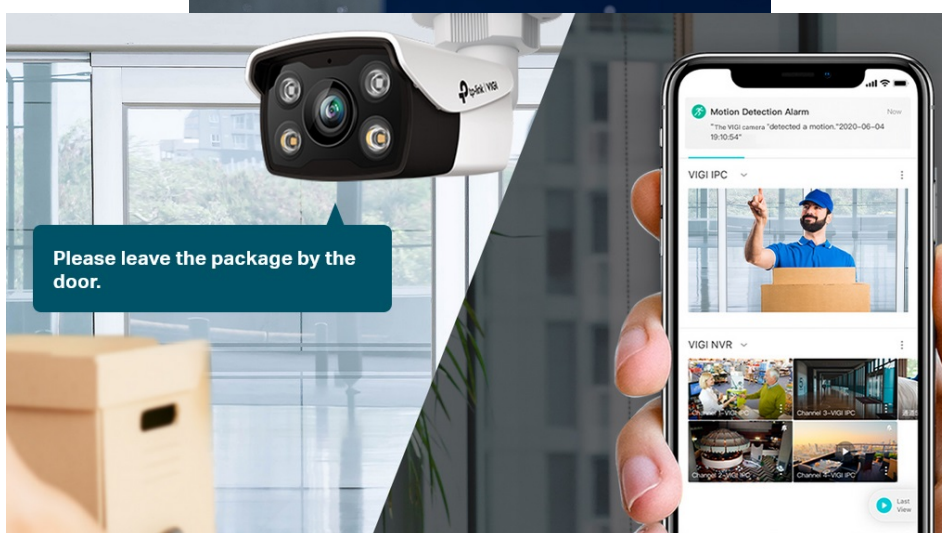

Venkovní IP kamera TP-Link VIGI C350 pro zabezpečení a monitoring v **režimu 24/7**. Produkuje obraz ve vysokém rozlišení, s barevnými detaily ve dne i v noci. Kamera disponuje **plnobarevným viděním a rozlišením 5 Mpx**. Výsledný obraz zpracovává pokročilá technologie ViGi, takže kamera vše zachytí jasně, čistě a zřetelně identifikuje veškeré potřebné objekty.

Integrované čipy s umělou inteligencí efektivně **rozpoznávají osoby a vozidla**, současně filtrují například přelet ptáků nebo listů. Pravidla pro spuštění **alarmu a notifikace** si můžete přizpůsobit podle vlastních požadavků a zachytit celou škálu nestandardních událostí.

Následná **obousměrná komunikace** a podpora **aplikace TP-Link VIGI** vám umožní okamžitě reagovat a mít každou událost pod kontrolou. Pro venkovní použití je **kamera TP-Link VIGI C350** zhotovena z kvalitních materiálů. **Konstrukce se stupněm krytí IP6** zajišťuje voděodolnost a ochranu ve vnějších podmínkách.

Scene Change
Detection

TP-Link VIGI C350 4 mm

5megapixelová IP kamera typu **bullet** nabízí snímač **1/2,7" CMOS** s rozlišením **2880 × 1620** obrazových bodů, **citlivost 0,005 lux (barevně)** a podporu **WDR (120 dB)**. Připojení lze jednoduše realizovat pomocí **RJ-45 portu**. Díky **aplikaci TP-Link VIGI** lze sledovat **děni 24 hodin denně, 7 dní v týdnu** odkudkoli skrze váš smartphone. Spolehlivý systém nočního vidění zajišťuje, že kamera funguje dobře i za špatných světelných podmínek a zaznamenává dění pro budoucí kontrolu. Dva způsoby napájení vám poskytnou nejen větší pohodlí, ale také mimořádně usnadní zapojení.