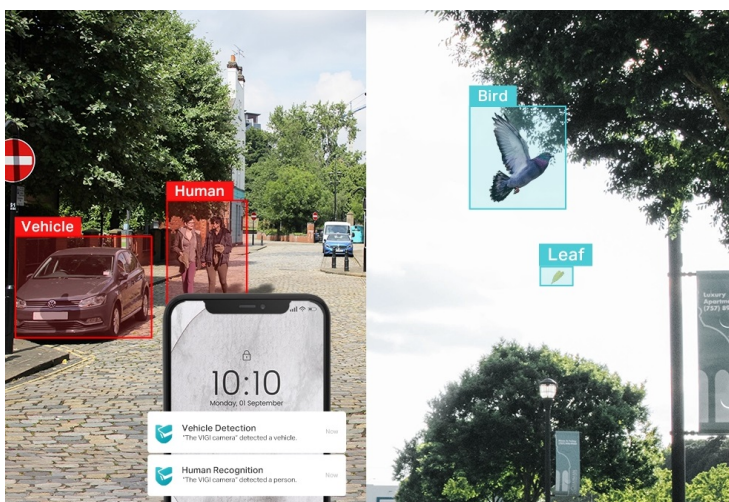

Venkovní IP kamera TP-Link VIGI C350 pro zabezpečení a monitoring v **režimu 24/7**. Produkuje obraz ve vysokém rozlišení, s barevnými detaily ve dne i v noci. Kamera disponuje **plnobarevným viděním a rozlišením 5 Mpx**. Výsledný obraz zpracovává pokročilá technologie ViGi, takže kamera vše zachytí jasně, čistě a zřetelně identifikuje veškeré potřebné objekty.

Integrované čipy s umělou inteligencí efektivně **rozpoznávají osoby a vozidla**, současně filtrují například přelet ptáků nebo listů. Pravidla pro spuštění **alarmu a notifikace** si můžete přizpůsobit podle vlastních požadavků a zachytit celou škálu nestandardních událostí.

Scene Change
Detection

TP-Link VIGI C350 4 mm

5megapixelová IP kamera typu **bullet** nabízí snímač **1/2,7" CMOS** s rozlišením **2880 × 1620** obrazových bodů, **citlivost 0,005 lux (barevně)** a podporu **WDR (120 dB)**. Připojení lze jednoduše realizovat pomocí **RJ-45 portu**. Díky **aplikaci TP-Link VIGI** lze sledovat **děni 24 hodin denně, 7 dní v týdnu** odkudkoli skrze váš smartphone. Spolehlivý systém nočního vidění zajišťuje, že kamera funguje dobře i za špatných světelných podmínek a zaznamenává dění pro budoucí kontrolu. Dva způsoby napájení vám poskytnou nejen větší pohodlí, ale také mimořádně usnadní zapojení.

- **Vysoké rozlišení 5 Mpx:** Více než dostatečný počet pixelů pro zachycení i těch nejjednodušších detailů.
- **24h Full-Color:** Díky objektivu s velkou clonou, vysoce citlivému snímači a připojeným doplňkovým světlům získáte nepřetržité barevné detaily i v černočerných podmínkách.
- **Klasifikace lidí a vozidel:** Rozlišuje lidi a vozidla od ostatních objektů, takže dostáváte přesnější oznámení o událostech.