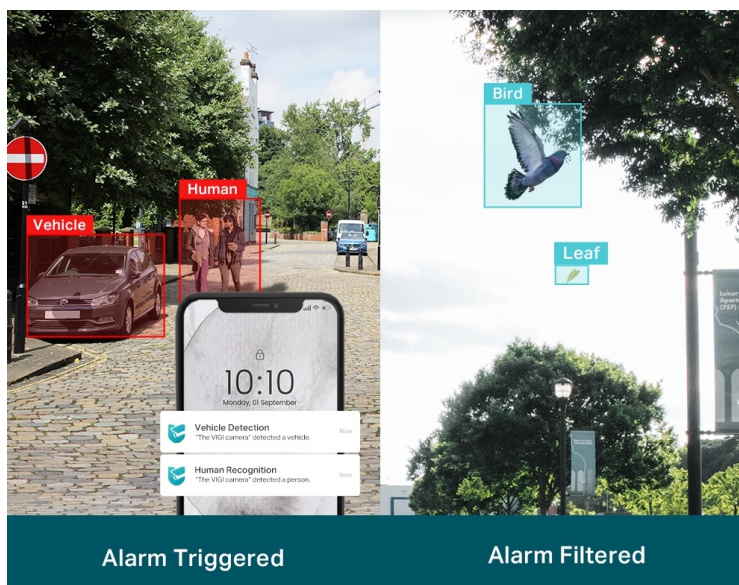

### TP-Link VIGI C330L - venkovní zabezpečení v provedení bullet

Venkovní IP kamera TP-Link VIGI C330L typu bullet, která nabízí vysoké rozlišení 3 Mpx. Díky tomu zachytí ostrý obraz s některými jemnějšími detaily. Vzhledem k **odolné konstrukci s certifikací IP67** je vhodná pro dohled nad venkovními prostory rodinných domů, okolí firem, staveb apod. Uplatní se nejenom při **rozpoznávání osob, ale také vozidel**.

Integrované čipy využívají **algoritmy umělé inteligence** a efektivně tak rozliší lidské postavy nebo auta od jiných objektů. **Pokročilé detekce** pak umožní rozpoznat například narušení oblasti, odstranění předmětu, překročení hranice nebo třeba neoprávněnou manipulaci s kamerou. Samozřejmostí je také **podpora mobilní aplikace TP-Link VIGI**, abyste dění mohli sledovat kdykoli a kdekoli skrze displej smartphonu.

### TP-Link VIGI C330I 6 mm

**3megapixelová IP** kamera typu **bullet** nabízí snímač **1/2,8" CMOS** s rozlišením **2304 x 1296** obrazových bodů, **citlivost 0,1 lux (barevně)** a podporu **DWDR**. Připojení lze jednoduše realizovat pomocí **RJ-45 portu**. Díky **aplikaci TP-Link VIGI** lze sledovat dění **24 hodin denně, 7 dní v týdnu** odkudkoli skrze váš smartphone. Spolehlivý systém nočního vidění zajišťuje, že kamera funguje dobře i za špatných světelných podmínek a zaznamenává dění pro budoucí kontrolu. Dva způsoby napájení vám poskytnou nejen větší pohodlí, ale také mimořádně usnadní zapojení.