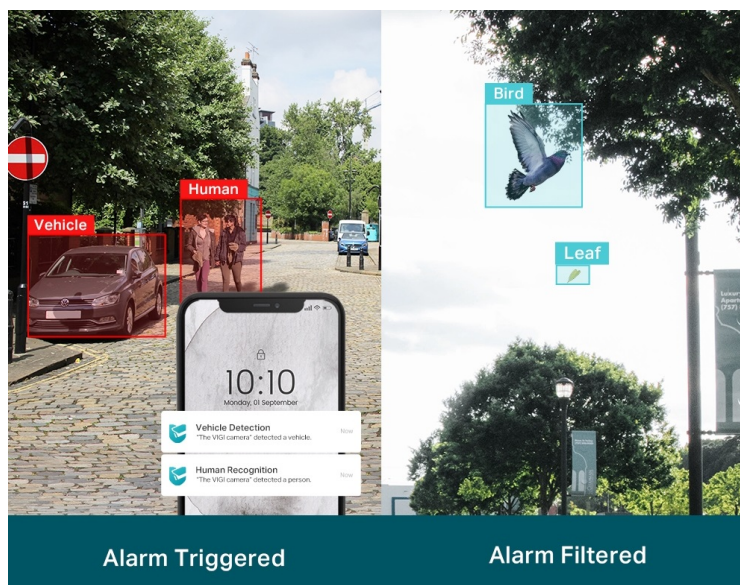

### TP-Link VIGI C330I - venkovní zabezpečení v provedení bullet

Venkovní IP kamera TP-Link VIGI C330I typu bullet, která nabízí vysoké rozlišení 3 Mpx. Díky tomu zachytí ostrý obraz s některými jemnějšími detaily. Vzhledem k **odolné konstrukci s certifikací IP67** je vhodná pro dohled nad venkovními prostory rodinných domů, okolí firem, staveb apod. Uplatní se nejenom při **rozpoznávání osob, ale také vozidel**.

Integrované čipy využívají **algoritmy umělé inteligence** a efektivně tak rozliší lidské postavy nebo auta od jiných objektů. **Pokročilé detekce** pak umožní rozpoznat například narušení oblasti, odstranění předmětu, překročení hranice nebo třeba neoprávněnou manipulaci s kamerou. Samozřejmostí je také **podpora mobilní aplikace TP-Link VIGI**, abyste dění mohli sledovat kdykoli a kdekoli skrze displej smartphonu.