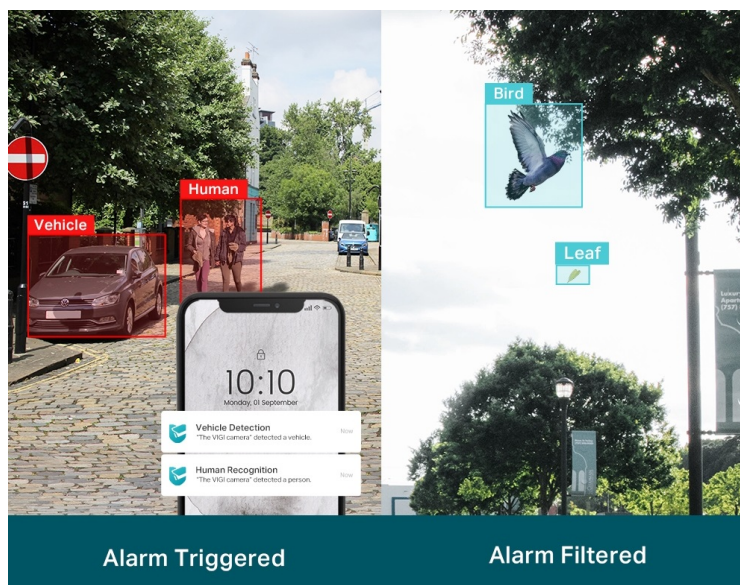

Záruka:

24 měs.

Stav:

Nové zboží

Popis

TP-Link VIGI C330I - venkovní zabezpečení v provedení bullet

Venkovní IP kamera TP-Link VIGI C330I typu bullet, která nabízí vysoké rozlišení 3 Mpx. Díky tomu zachytí ostrý obraz s některými jemnějšími detaily. Vzhledem k **odolné konstrukci s certifikací IP67** je vhodná pro dohled nad venkovními prostory rodinných domů, okolí firem, staveb apod. Uplatní se nejenom při **rozpoznávání osob, ale také vozidel**.

Integrované čipy využívají **algoritmy umělé inteligence** a efektivně tak rozliší lidské postavy nebo auta od jiných objektů. **Pokročilé detekce** pak umožní rozpoznat například narušení oblasti, odstranění předmětu, překročení hranice nebo třeba neoprávněnou manipulaci s kamerou. Samozřejmostí je také **podpora mobilní aplikace TP-Link VIGI**, abyste dění mohli sledovat kdykoli a kdekoli skrze displej smartphonu.

TP-Link VIGI C330I 2,8 mm

3megapixelová IP kamera typu **bullet** nabízí snímač **1/2,8" CMOS** s rozlišením **2304 × 1296** obrazových bodů, **citlivost 0,1 lux (barevně)** a podporu **DWDR**. Připojení lze jednoduše realizovat pomocí **RJ-45 portu**. Díky **aplikaci TP-Link VIGI** lze sledovat dění **24 hodin denně, 7 dní v týdnu** odkudkoli skrze váš smartphone. Spolehlivý systém nočního vidění zajišťuje, že kamera funguje dobře i za špatných světelných podmínek a zaznamenává dění pro budoucí kontrolu. Dva způsoby napájení vám poskytnou nejen větší pohodlí, ale také mimořádně usnadní zapojení.