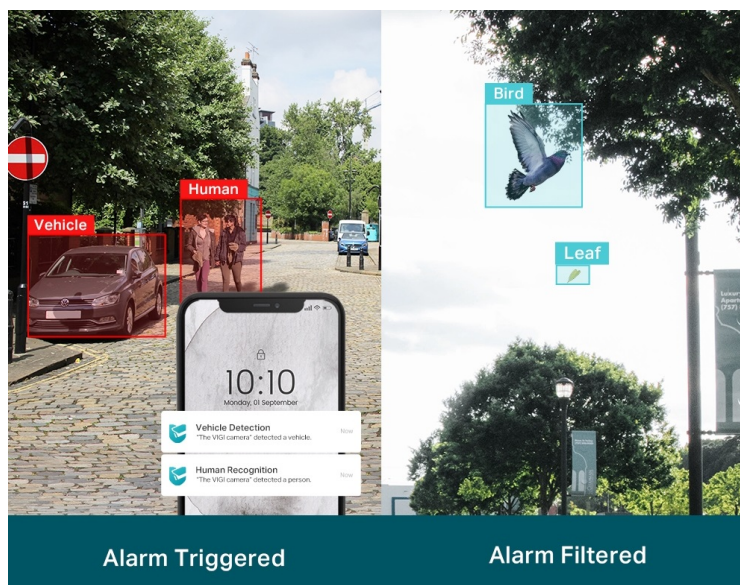

### TP-Link VIGI C320I - venkovní zabezpečení v provedení bullet

Venkovní IP kamera TP-Link VIGI C320I typu bullet, která nabízí vysoké rozlišení 2 Mpx. Díky tomu zachytí ostrý obraz s některými jemnějšími detaily. Vzhledem k **odolné konstrukci s certifikací IP67** je vhodná pro dohled nad venkovními prostory rodinných domů, okolí firem, staveb apod. Uplatní se nejenom při **rozpoznávání osob, ale také vozidel**.

Integrované čipy využívají **algoritmy umělé inteligence** a efektivně tak rozliší lidské postavy nebo auta od jiných objektů. **Pokročilé detekce** pak umožní rozpoznat například narušení oblasti, odstranění předmětu, překročení hranice nebo třeba neoprávněnou manipulaci s kamerou. Samozřejmostí je také **podpora mobilní aplikace TP-Link VIGI**, abyste dění mohli sledovat kdykoli a kdekoli skrze displej smartphonu.