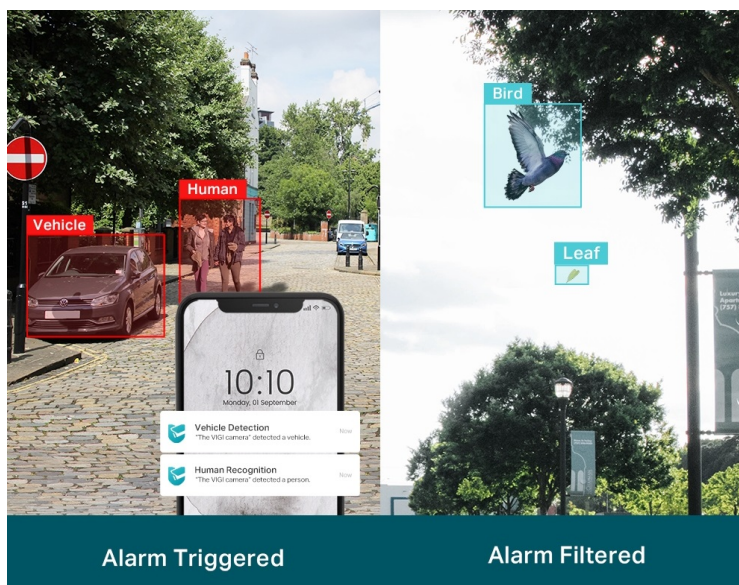

Záruka:

24 měs.

Stav:

Nové zboží

Popis

TP-Link VIGI C320L - venkovní zabezpečení v provedení bullet

Venkovní IP kamera TP-Link VIGI C320L typu bullet, která nabízí vysoké **rozišení 2 Mpx**. Díky tomu zachytí ostrý obraz s některými jemnějšími detaily. Vzhledem k **odolné konstrukci s certifikací IP67** je vhodná pro dohled nad venkovními prostory rodinných domů, okolí firem, staveb apod. Uplatní se nejenom při **rozpoznávání osob, ale také vozidel**.

Integrované čipy využívají **algoritmy umělé inteligence** a efektivně tak rozliší lidské postavy nebo auta od jiných objektů. **Pokročilé detekce** pak umožní rozpoznat například narušení oblasti, odstranění předmětu, překročení hranice nebo třeba neoprávněnou manipulaci s kamerou. Samozřejmostí je také **podpora mobilní aplikace TP-Link VIGI**, abyste dění mohli sledovat kdykoli a kdekoli skrze displej smartphonu.

- **Rozlišení 2 Mpx:** Více než dost pixelů pro zachycení některých diskrétnějších detailů.
- **Rozlišení osob a vozidel:** Rozlišuje lidi a vozidla od ostatních objektů, takže dostáváte přesnější oznámení o událostech.
- **Inteligentní detekce:** Přijímejte oznámení a kontrolujte kanály, když někdo překročí hranici, vstoupí do nastavené oblasti, překáží kameře nebo odstraní/opustí objekty.
- **Chytré vylepšení videa:** Profesionální technologie VIGI zpracovávají videa a výrazně zlepšují jejich kvalitu, která je pro vaše sledování zásadní, včetně Smart IR, WDR, 3D DNR a nočního vidění.
- **H.265+:** Kamera přenáší komprimovaný křišťálově čistý obraz, aniž by využívala další šířku pásma, a šetří tak místo na disku, snižuje zatížení sítě a náklady na monitorování - to vše bez snížení kvality obrazu.
- **Voděodolnost:** Spolehlivé krytí IP67 pro stabilní venkovní provoz.
- **PoE:** Snadno připojte a napájejte kameru s PoE pomocí jednoho kabelu RJ-45, který přenáší data i napájení. Není