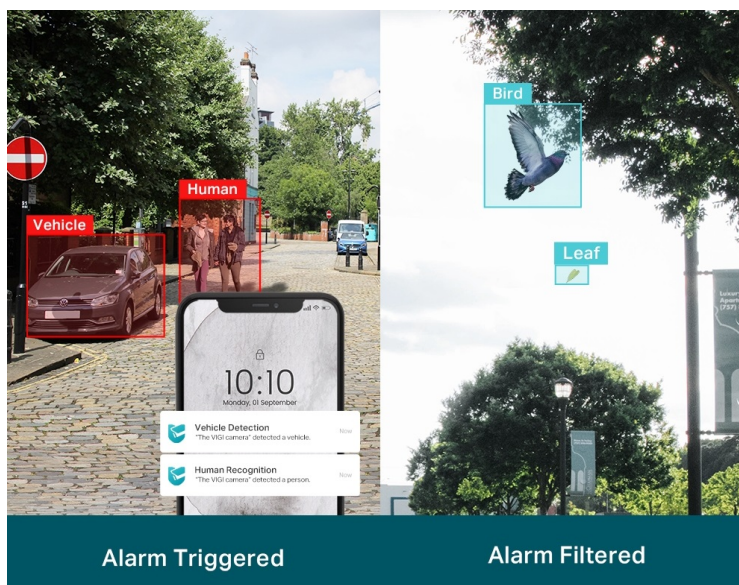

Záruka:

24 měs.

Stav:

Nové zboží

Popis

TP-Link VIGI C320I - venkovní zabezpečení v provedení bullet

Venkovní IP kamera TP-Link VIGI C320I typu bullet, která nabízí vysoké rozlišení 2 Mpx. Díky tomu zachytí ostrý obraz s některými jemnějšími detaily. Vzhledem k **odolné konstrukci s certifikací IP67** je vhodná pro dohled nad venkovními prostory rodinných domů, okolí firem, staveb apod. Uplatní se nejenom při **rozpoznávání osob, ale také vozidel**.

Integrované čipy využívají **algoritmy umělé inteligence** a efektivně tak rozliší lidské postavy nebo auta od jiných objektů. **Pokročilé detekce** pak umožní rozpoznat například narušení oblasti, odstranění předmětu, překročení hranice nebo třeba neoprávněnou manipulaci s kamerou. Samozřejmostí je také **podpora mobilní aplikace TP-Link VIGI**, abyste dění mohli sledovat kdykoli a kdekoli skrze displej smartphonu.

- **Rozlišení 2 Mpx:** Více než dost pixelů pro zachycení některých diskrétnějších detailů.
- **Rozlišení osob a vozidel:** Rozlišuje lidi a vozidla od ostatních objektů, takže dostáváte přesnější oznámení o událostech.
- **Inteligentní detekce:** Přijímejte oznámení a kontrolujte kanály, když někdo překročí hranici, vstoupí do nastavené oblasti, překáží kameře nebo odstraní/opustí objekty.
- **Chytré vylepšení videa:** Profesionální technologie VIGI zpracovávají videa a výrazně zlepšují jejich kvalitu, která je pro vaše sledování zásadní, včetně Smart IR, WDR, 3D DNR a nočního vidění.
- **H.265+:** Kamera přenáší komprimovaný křišťálově čistý obraz, aniž by využívala další šířku pásma, a šetří tak místo na disku, snižuje zatížení sítě a náklady na monitorování - to vše bez snížení kvality obrazu.
- **Voděodolnost:** Spolehlivé krytí IP67 pro stabilní venkovní provoz.
- **PoE:** Snadno připojte a napájejte kameru s PoE pomocí jednoho kabelu RJ-45, který přenáší data i napájení. Není