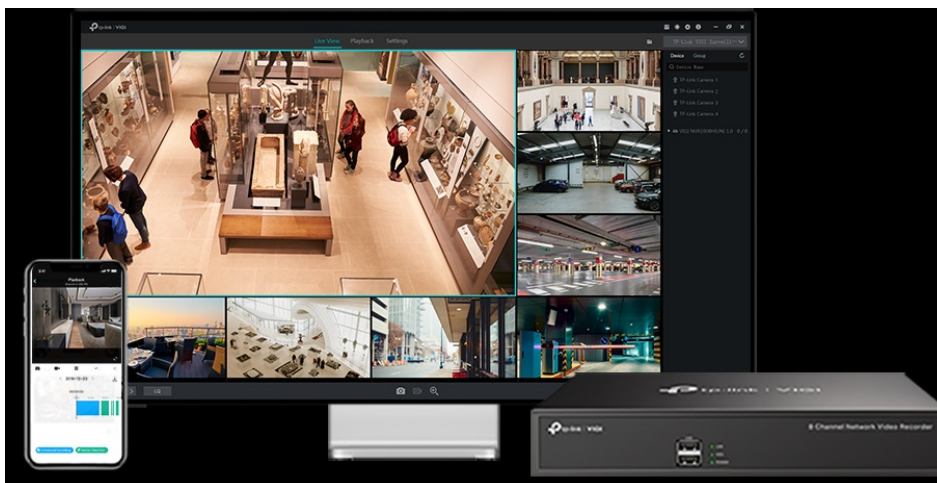

Kompaktní IP kamera TP-Link VIGI C220I pro zabezpečení venkovního prostoru. Nabízí **vysoké rozlišení 2 Mpx**, díky čemuž zachytí ostrý obraz s potřebnými detaily. Uplatní se nejenom **při rozpoznávání osob, ale také vozidel**. Robustní konstrukce s pevným krytem splňuje **stupeň krytí IK10 a IP67**, čímž zajišťuje odolnost proti vandalismu i nepříznivým vnějším podmínkám.

Integrované čipy využívají **algoritmy umělé inteligence** a efektivně tak rozliší lidské postavy nebo auta od jiných objektů. **Pokročilé detekce** pak umožní rozpoznat například narušení oblasti, odstranění předmětu, překročení hranice nebo třeba neoprávněnou manipulaci s kamerou. Samozřejmostí je také podpora **mobilní aplikace TP-Link VIGI**, abyste dění mohli sledovat kdykoli a kdekoli skrze displej smartphonu.

TP-Link VIGI C220I 4 mm

2megapixelová IP kamera typu **dome** nabízí snímač **1/3" CMOS** s rozlišením **1920 x 1080** obrazových bodů, **citlivost 0,1 lux (barevné)** a podporu **DWDR**. Připojení lze jednoduše realizovat pomocí **RJ-45 portu**. Díky **aplikaci TP-Link VIGI** lze sledovat dění **24 hodin denně, 7 dní v týdnu** odkudkoli skrze váš smartphone. Spolehlivý systém nočního vidění zajišťuje, že kamera funguje dobře i za špatných světelných podmínek a zaznamenává dění pro budoucí kontrolu. Napájení je zajištěno pomocí PoE.