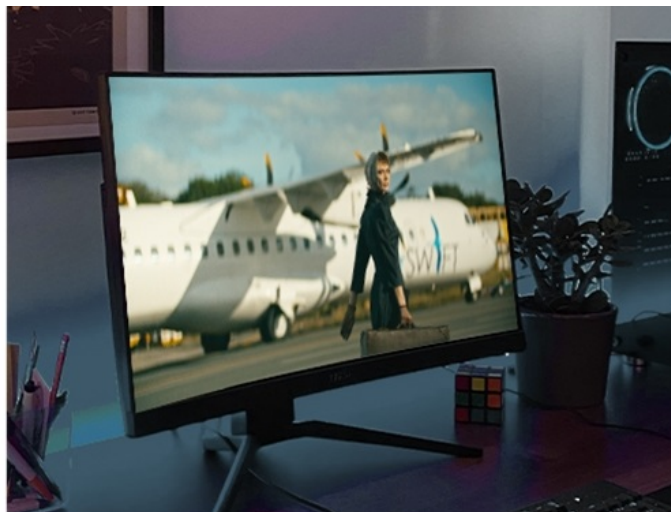

### TP-Link TX201 - užijte si super rychlost své sítě

**Jednoportová síťová karta TP-Link TX201**, se kterou dosáhnete ohromující **přenosové rychlosti standardu 2,5G sítě**. Jednotka si tak s přehledem poradí s náročnými úkoly a procesy, které vyžadují **velkou šířku pásma**. Uplatní se jak při přenosu dat, tak při práci s internetem. **Model TP-Link TX201** vám umožní vytvořit bleskurychlý přenosový kanál v domácnosti nebo osobní kanceláři.

Lag-Free Gaming

4K Streaming

V rámci lokální sítě budou vaše pracovní stanice a další zařízení sdílet data během okamžiku. Díky **přenosovou rychlosti až 2,5 Gb/s** je adaptér ideální pro náročnou práci, on-line hraní her i nerušené streamování po síti. **Technologie 2,5G Base-T** nabízí zpětnou kompatibilitu s dalšími přenosovými rychlostmi, a tak je ideální pro udržení stávající sítě, ale především k její modernizaci a vylepšení.