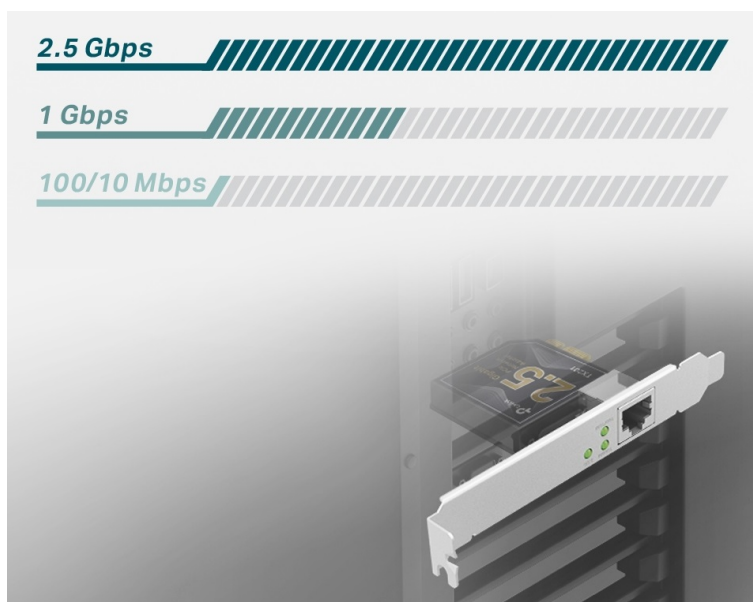

### TP-Link TX201 - užijte si super rychlost své sítě

**Jednoportová síťová karta TP-Link TX201**, se kterou dosáhnete ohromující **přenosové rychlosti standardu 2,5G sítě**. Jednotka si tak s přehledem poradí s náročnými úkoly a procesy, které vyžadují **velkou šířku pásma**. Uplatní se jak při přenosu dat, tak při práci s internetem. **Model TP-Link TX201** vám umožní vytvořit bleskurychlý přenosový kanál v domácnosti nebo osobní kanceláři.

Lag-Free Gaming

4K Streaming

V rámci lokální sítě budou vaše pracovní stanice a další zařízení sdílet data během okamžiku. Díky **přenosovou rychlosti až 2,5 Gb/s** je adaptér ideální pro náročnou práci, on-line hraní her i nerušené streamování po síti. **Technologie 2,5G Base-T** nabízí zpětnou kompatibilitu s dalšími přenosovými rychlostmi, a tak je ideální pro udržení stávající sítě, ale především k její modernizaci a vylepšení.

## TP-Link TX201

Jednoportová síťová karta, která poskytuje přenosovou rychlost **až 2,5 Gb/s**. Zároveň také podporuje standardy sítě **1 Gb/s a 100 Mb/s**. Karta si rychlost přenosu dat nastaví automaticky podle daného nastavení a připojeného zařízení. **Plně duplexní režim, řízení toku dat a technologie QoS** (Quality of Service) zajišťují dostatečnou šířku pásma a předchází zahlcení sítě.