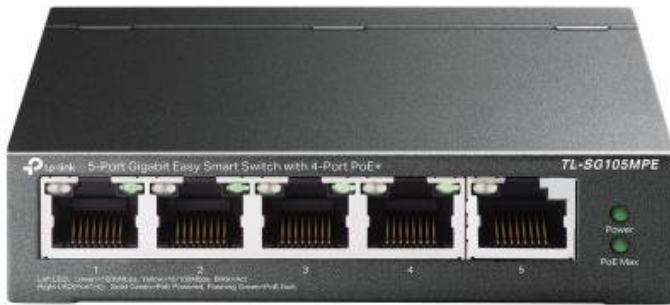

## TP-LINK TL-SG105MPE

Cena celkem:	<b>2 069 Kč</b> <b>(bez DPH: 1 710 Kč)</b>
Běžná cena:	<b>2 276 Kč</b>
Ušetříte:	<b>207 Kč</b>
Kód zboží:	NAPTPL1135
Part No.:	TL-SG105MPE
Záruka:	24 měs.
Stav:	Nové zboží

### TP-Link TL-SG105MPE

#### 5portový gigabitový Easy Smart switch s 4 porty PoE+

Switch nabízející **5 GbE RJ-45 portů**, z nichž 4 podporují **PoE+ (802.3af/at)** s celkovým napájecím výkonem **až 120 W**. Snadné použití přes **web management nebo pomocí Easy Smart Configuration Utility**. Přepínací kapacita dosahuje až **10 Gbps** a rychlost směrování až **7,44 Mpps**.

- 5 gigabitových portů RJ-45.
- 4 porty PoE+ přenáší data i napájení přes jediný kabel a disponují celkovým výkonem až 120 W.
- Switch vyhovuje standardu IEEE 802.3af/at PoE+ a podporuje napájení PoE s výkonem až 30 W na každém portu PoE.
- Poskytuje monitorování sítě, řízení provozu podle priorit, funkce VLAN a automatické obnovení PoE.
- Jednoduché nastavení sítě a připojení Plug-and-Play.
- Webové uživatelské rozhraní a konfigurační nástroj Easy Smart zjednodušují nastavení.
- Konstrukce bez ventilátoru snižuje spotřebu energie a zajišťuje tichý provoz v místě instalace.