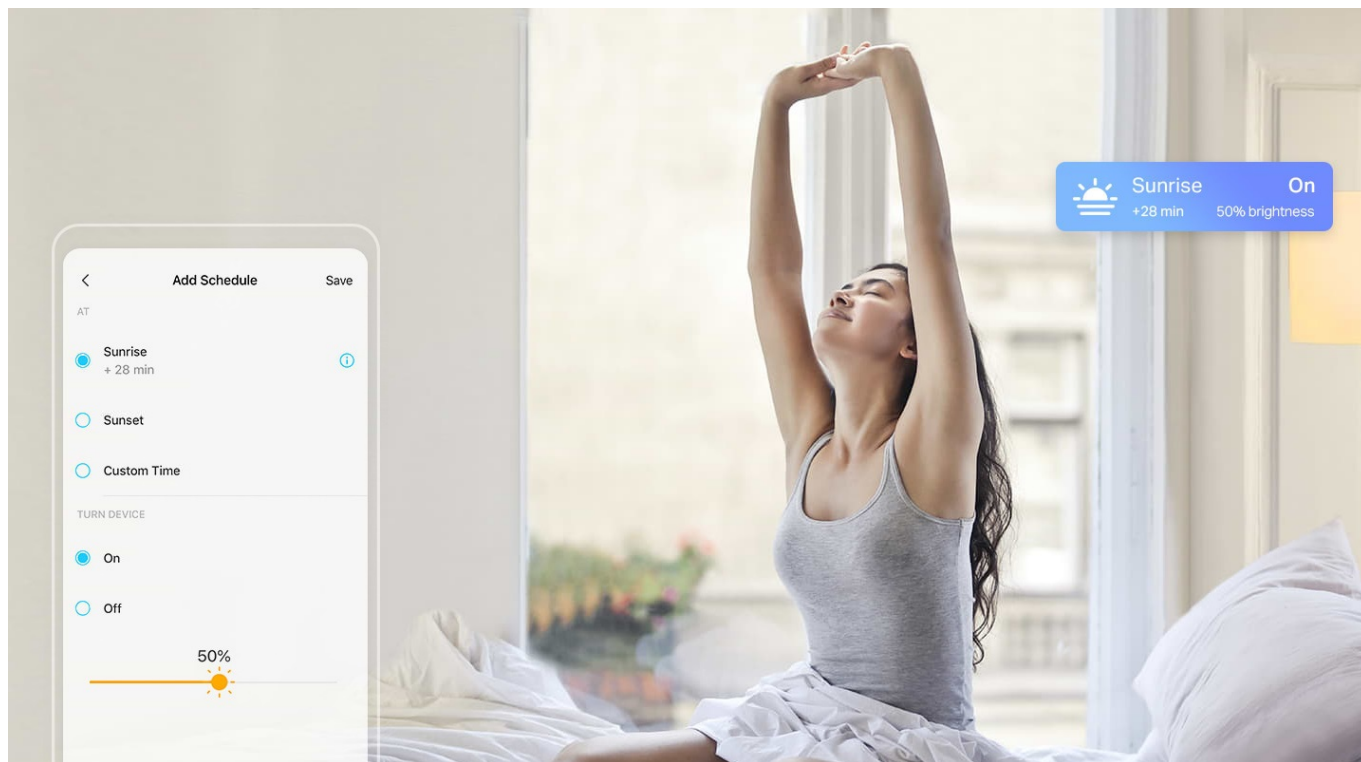

Chytrá žárovka TP-Link Tapo L510E s nastavitelnou intenzitou osvětlení, která se přizpůsobí vašim požadavkům v domácnosti. Chcete vytvořit atmosféru pro romantický večer, pracovní činnost nebo třeba relax po náročném dni u filmu? Osvětlení je teď ve vašich rukách. Pokud jste si zvykli na jas světla při večeři, u čtení knížky, sledování TV či jiných činnostech, můžete si jej **snadno uložit a zase zvolit**, až bude čas na další díl oblíbeného seriálu.

Máte-li rádi pravidelnost, jistě oceníte možnost **nastavení časových plánů pro zapnutí a vypnutí** s přesně daným jasem. Nebo zvolte **Režim nepřítomnost**, aby osvětlení simulovalo vaši přítomnost a odradilo tak případné nečekané hosty.

Jednoduše připojte chytrou žárovku k domácí Wi-Fi síti a ovládejte pomocí aplikace Tapo kdekoliv se pohybujete. Nepotřebujete žádné další ovládací prvky. Žárovka podporuje také hlasové ovládání Amazon Alexa a Google Assistant. Lze ji stmívat a rozsvěcovat ručně nebo na základě nastavitelných časových rozvrhů.