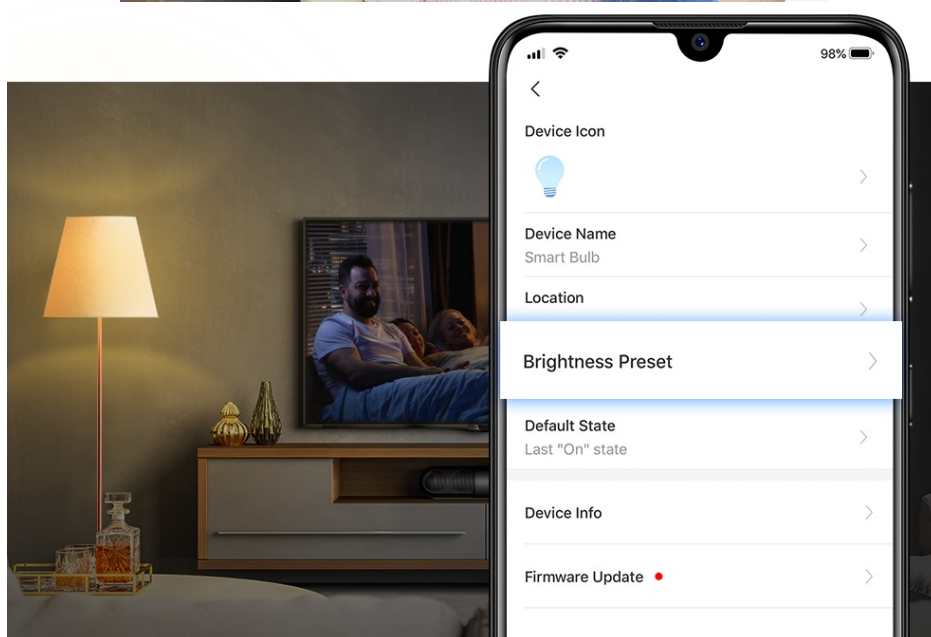

Snadné ovládání podporuje rovněž **aplikace Tapo pro chytré mobilní telefony.**

TP-Link Tapo L510E 2 ks

Chytré žárovky jsou snadno nastavitelné a umožní vám plynule nastavovat intenzitu osvětlení. Ovládejte osvětlení své domácnosti odkudkoliv pomocí aplikace Tapo pro [iOS](#) nebo [Android](#).

Jednoduše připojte chytrou žárovku k domácí Wi-Fi síti a ovládejte pomocí aplikace Tapo kdekoliv se pohybujete. Nepotřebujete žádné další ovládací prvky. Žárovka podporuje také hlasové ovládání Amazon Alexa a Google Assistant. Lze ji stmívat a rozsvěcovat ručně nebo na základě nastavitelných časových rozvrhů.

Balení obsahuje dvě žárovky.

ZÁKLADNÍ SPECIFIKACE

Patice: E27

Příkon: 8,7 W

Světelný tok: 806 lm

Barva světla: teplá bílá

Barevná teplota: 2700 K

Vstupní napětí: 220–240 V, 50/60 Hz

Úhel světelného paprsku: 220°

Protokol Wi-Fi: IEEE 802.11b/g/n

Frekvence Wi-Fi: 2,4 GHz

Energetická třída (EEI): F