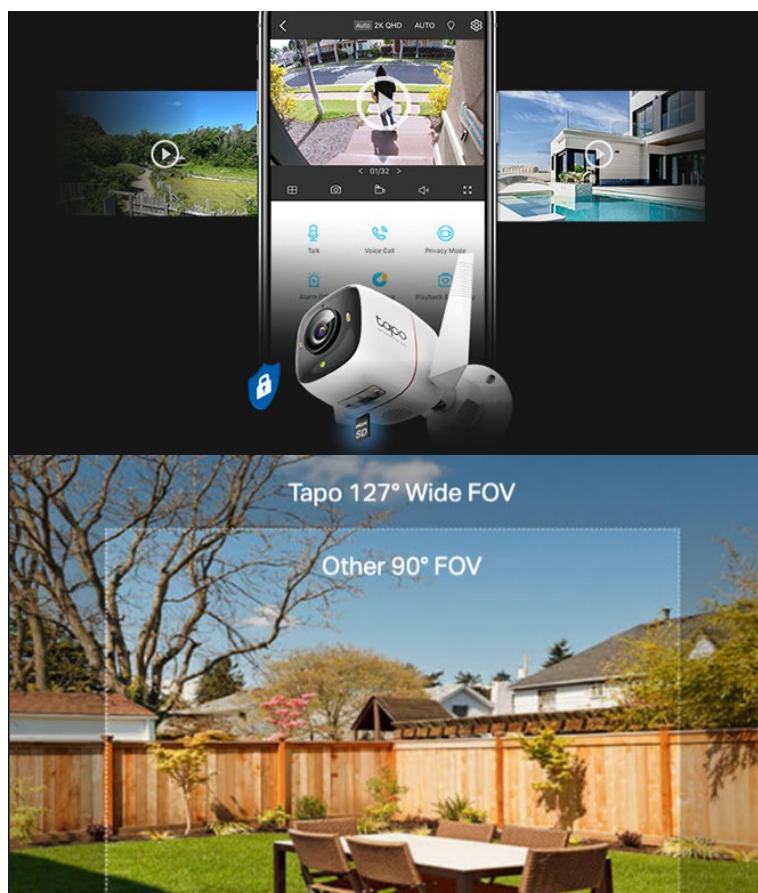

Bezpečnostní kamera TP-Link Tapo C325WB pro ochranu majetku a osob. Podporuje ostré a detailní **záznamy ve vysoké kvalitě 2K Quad HD** a pokročilou **technologii nočního vidění**, díky čemuž je záznam jasně čitelný i za slabého osvětlení. Tento model využívá technologii **ColorPro**, která ve spojení se **4Mpx rozlišením** dosahuje perfektních záznamů a barev i za špatných světelných podmínek.

Kamera TP-Link Tapo C325WB umožňuje rozšířené zobrazení a lepší detekci nestandardních událostí. Je ideální pro zachycení vzdálenějších rohů a míst, která by za běžných okolností zůstala bez dohledu. **Pokročilé algoritmy efektivně potlačují falešné alarmy** například v důsledku poletujícího listí, ptáků nebo hmyzu.

Zabudovaná siréna se světelným alarmem je ideální kombinace pro vyplašení nezcenovaného návštěvníka. Navíc disponuje integrovaným **reproduktorem** a **mikrofonem**, takže můžete jednoduše komunikovat s každým, kdo stojí za dveřmi – ať už se jedná o narušitele, nebo kurýra s objednanou zásilkou.

TP-Link Tapo C325WB

Voděodolná bezpečnostní kamera, která dokáže natáčet jasné a ostré 2K Quad HD video v rozlišení **4 Mpx (2688 x 1520) při 20 fps**. Díky zabudovanému nočnímu vidění **ColorPro** je možné kameru využívat nepřetržitě ve dne i v noci. Kamera disponuje obousměrnou hlasovou komunikací a díky **aplikaci Tapo** lze sledovat dění v okolí **24 hodin denně 7 dní v týdnu** odkudkoli skrze váš smartphone či zařízení podporující hlasové asistenty **Amazon Alexa nebo Google Assistant**. Aplikace automaticky odesílá **upozornění při detekci pohybu či zvuku**.