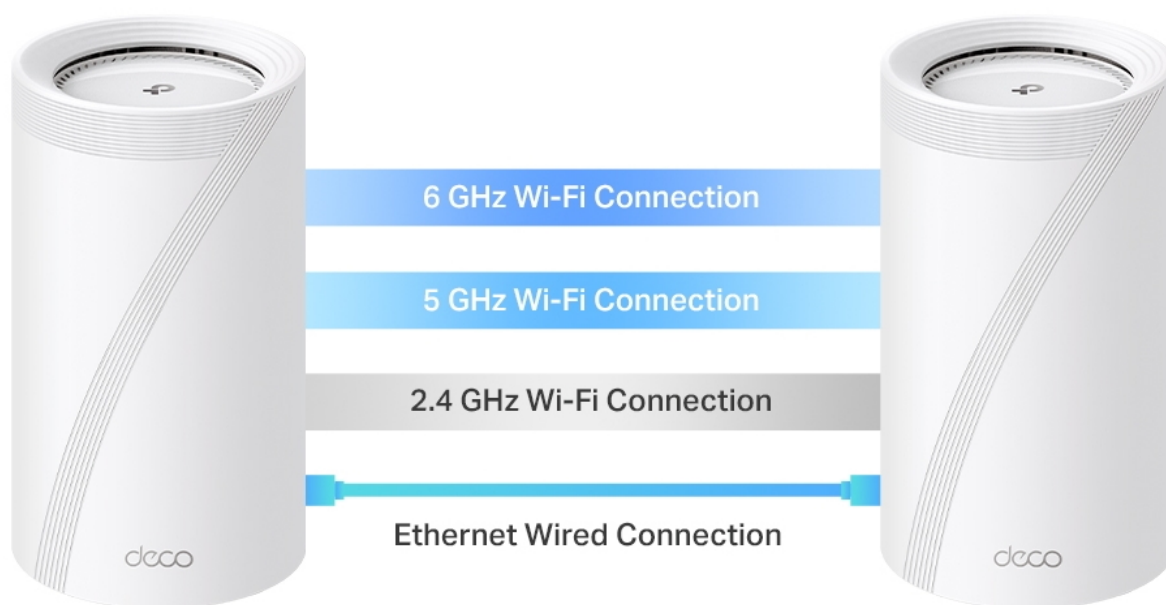

TP-Link Deco BE65 - ať je Wi-Fi síť všude

Access point TP-Link Deco BE65 v provedení tzv. Mesh systému umožní **celoplošné pokrytí domácnosti Wi-Fi signálem**. Představuje zcela nové možnosti bezdrátové sítě, která staví na špičkové výkonu, propustnosti, ochraně proti rušení a v neposlední řadě také na vyšší efektivitě datových přenosů.

TP-Link Deco BE65 2 ks

Deco BE65 využívá systém více jednotek k dosažení bezproblémového celoplošného Wi-Fi pokrytí - **eliminuje slabé oblasti signálu** jednou provždy! Pro pokrytí menších oblastí může jednotka fungovat i samostatně. Díky pokročilé technologii **Deco Mesh** spolupracují jednotky na vytvoření jednotné sítě s jediným názvem sítě.

2.5 Gbps Wired Backhaul

4,600 sq. ft. | 2 Floors | 5 Bedrooms

Tested with 2×2 MLO-compatible clients

Rychlé 2,5 Gb/s kabelové připojení a USB 3.0

Čtyři porty s rychlostí 2,5 Gb/s přenášejí domácí internetové připojení na vyšší úroveň, přičemž kabelové připojení dosahuje až 2,5krát vyšších rychlostí než standardní gigabitový ethernetový port. Díky dalšímu portu USB 3.0 je zařízení Deco BE65

ideálním řešením pro budoucí rozšíření vaší domácí sítě.

Dokonalá páteří síť: Robustnější a flexibilnější

Díky vlastní vyvinuté technologii dokáže zařízení Deco BE65 připojit bezdrátovou i kabelovou páteří síť ke každé jednotce současně. Nejnovější technologie Wi-Fi 7 MLO navíc zvyšuje agregovanou rychlost datových přenosů u kombinovaného bezdrátového a kabelového připojení. Tím se výrazně zlepšuje celková propustnost a snižuje latence.