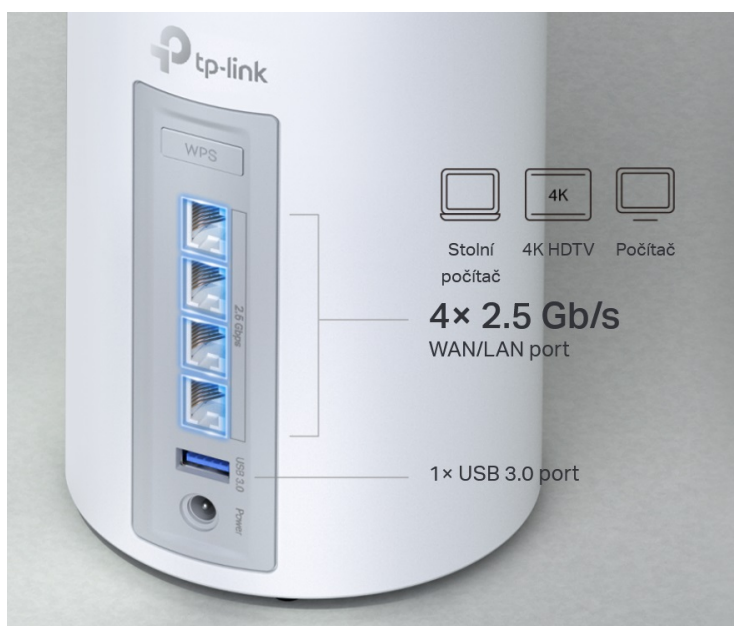

TP-Link Deco BE65 - ať je Wi-Fi síť všude

Access point TP-Link Deco BE65 v provedení tzv. Mesh systému umožní **celoplošné pokrytí domácnosti Wi-Fi signálem**. Představuje zcela nové možnosti bezdrátové sítě, která staví na špičkové výkonu, propustnosti, ochraně proti rušení a v neposlední řadě také na vyšší efektivitě datových přenosů.

Podporuje **3pásmovou Wi-Fi** a **nejnovější standard Wi-Fi 7**, který vám zprostředkuje možnosti sítě naplno, respektive plnou rychlostí. Bezprecedentní tempo vám umožní využívat multigigabitové připojení v celé domácnosti. **Čtveřice portů 2,5 Gb/s portů** se postará o výrazně svižnější domácí internet, ať už používáte desktop, notebook nebo třeba chytrou 4K televizi. Port **USB 3.0** se uplatní při budoucím rozšíření domácí sítě.