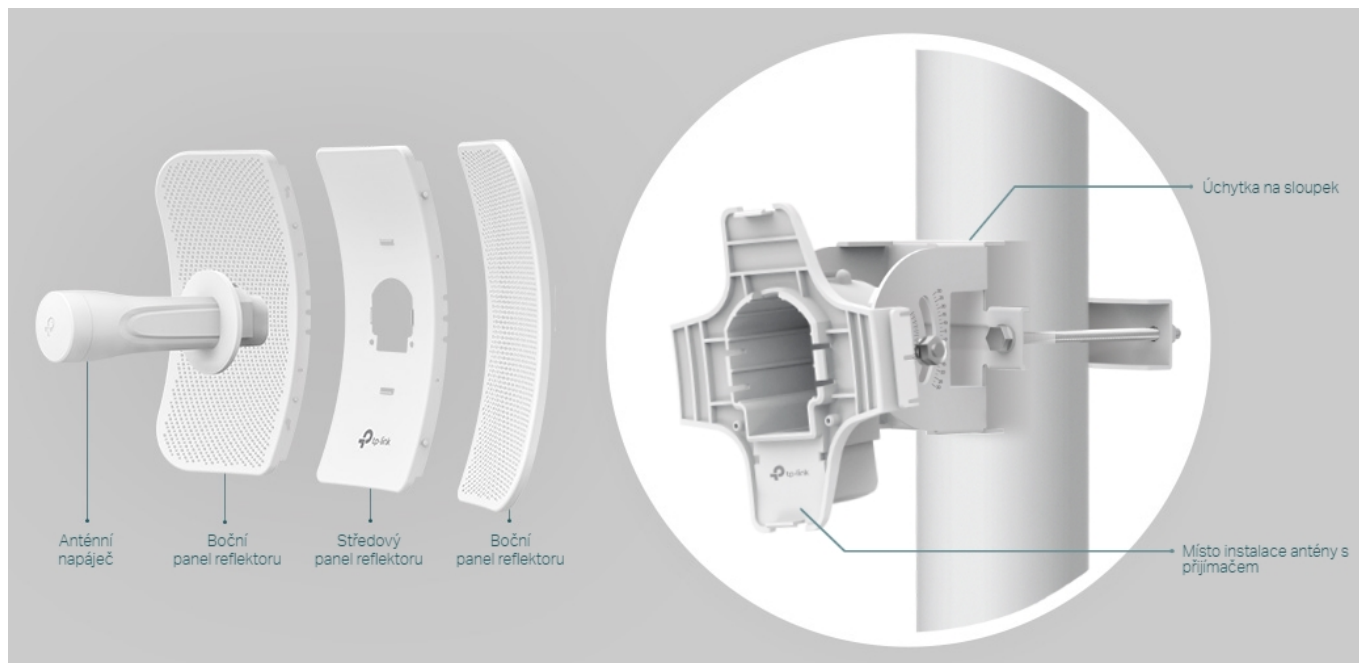

TP-LINK CPE605

Cena celkem:	1 439 Kč
	(bez DPH: 1 189 Kč)
Běžná cena:	1 583 Kč
Ušetříte:	144 Kč
Kód zboží:	NARTPL1155
Part No.:	CPE605
Záruka:	24 měs.
Stav:	Nové zboží

Popis

TP-Link CPE605

Směrová anténa na profesionální úrovni se ziskem 23 dBi určená pro bezdrátový přenos dat na velké vzdálenosti

Díky směrové anténě Cassegrain s vysokým ziskem 23 dBi a speciálnímu kovovému reflektoru umožňuje model CPE605 dosáhnout vynikajícího směrového zaměření paprsku, vylepšené latence a odolnosti vůči rušení. Profesionální výkon a uživatelsky příjemné provedení - venkovní anténa CPE605 s rychlostí přenosu 150 Mb/s v pásmu 5 GHz a ziskem 23 dBi je ideální volbou a cenově výhodným řešením pro potřeby venkovních bezdrátových sítí. Odolné krytí **IP65** zajišťuje spolu s 15kV ESD a 6kV ochranou před bleskem vhodnost do každého počasí. Podpora pasivního PoE napájení umožňuje flexibilní nasazení a pohodlnou instalaci.

Stabilní konstrukce a flexibilní instalace

- Díky částem, které do sebe vzájemně zaklapnou, je montáž snadná a pohodlná
- Sady pro montáž na sloupek a volnost pohybu ve všech třech osách umožňují flexibilní instalaci
- Odolná konstrukce zajišťuje stabilitu i ve větrném prostředí

Pharos Control - Systém centralizované správy sítě

Anténa CPE605 se dodává se softwarem Pharos Control pro centralizovanou správu sítě, který uživatelům pomáhá snadno řídit všechna zařízení v síti z jediného počítače. Mezi jeho funkce patří rozpoznávání zařízení, monitorování jejich stavu, aktualizace firmwaru a údržba sítě. Intuitivní prostředí ve webovém prohlížeči - PharOS - je alternativním způsobem, jak síť spravovat, a profesionálům umožňuje přístup k detailnějším nastavením.