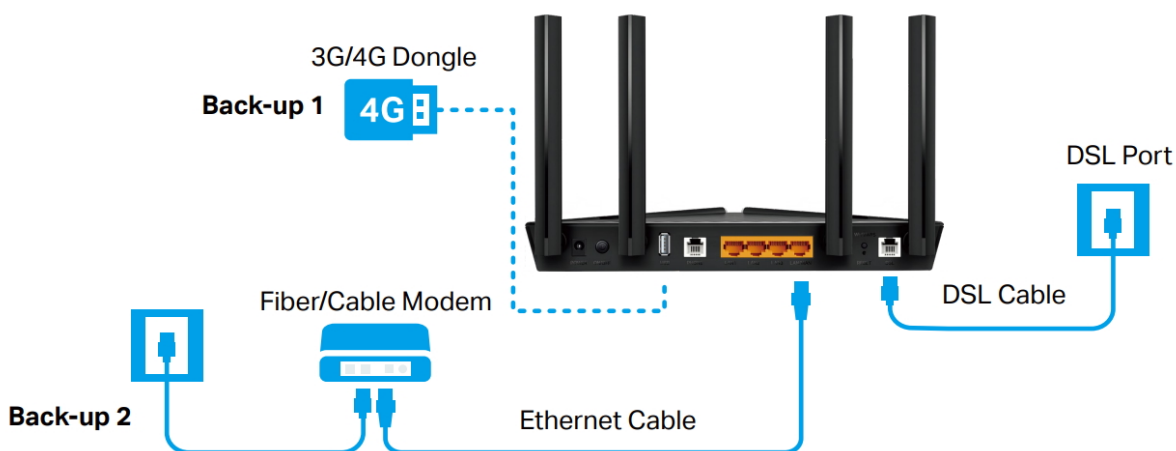

Rychlost **574 Mb/s v pásmu 2,4 GHz** plně postačuje pro každodenní surfování na internetu a posílání e-mailů, zatímco **1201 Mb/s v pásmu 5 GHz** již zajistí, že streamování filmů v HD rozlišení a hraní online her bude bez zadržování. Díky nejnovější technologii **VDSL2** dokáže router Archer VX1800v nabídnout ohromující rychlost přenosu dat přes širokopásmové připojení VDSL až **350 Mb/s**. Díky technologiím **OFDMA a MU-MIMO** umožňuje přenos odchozích i příchozích dat na několika zařízeních současně, dosahuje až 4x větší kapacity, výrazně zvyšuje přenosovou efektivitu zařízení a propustnost celé sítě. Do jeho gigabitového portu LAN/WAN lze připojit kabelový nebo optický modem a do portu **USB 2.0** například 3G/4G hardwarový klíč pro hlavní nebo záložní připojení k internetu.

- **Super VDSL** - Nejnovější technologie Super VDSL (profil 35b VDSL2) přináší rychlosti internetu až 350 Mb/s, zatímco technologie G.vector a RNC zajišťují lepší stabilitu při přenosu dat.
- **Rychlá Wi-Fi** - Zažijte vynikající bezdrátové dvoupásmové připojení Wi-Fi 1201 Mb/s (5 GHz) + 574 Mb/s (2,4 GHz).
- **Lepší dosah** - Čtyři všesměrové antény s vysokým ziskem a technologií Beamforming poskytují stabilní bezdrátové připojení a optimální pokrytí.
- **Univerzální možnosti připojení** - Plná kompatibilita se standardy VDSL2, podporuje připojení optického a kabelového internetu přes ethernetový port a také internetové služby 3G/4G přes port USB.
- **Podpora VoIP** - Podporuje více účtů VoIP a různé funkce volání, které překonávají tradiční pevné linky.
- **2x2 MU-MIMO** - Umožňuje současně přenášet data do několika zařízení s až čtyřikrát vyšším výkonem.
- **Gigabitové porty** - Využijte všech výhod širokopásmových rychlostí až do 1 Gb/s.
- **Aplikace Tether** - Snadný přístup a správa vaší sítě včetně vzdáleného ovládání a automatických aktualizací pomocí jakéhokoli mobilního zařízení iOS nebo Android.