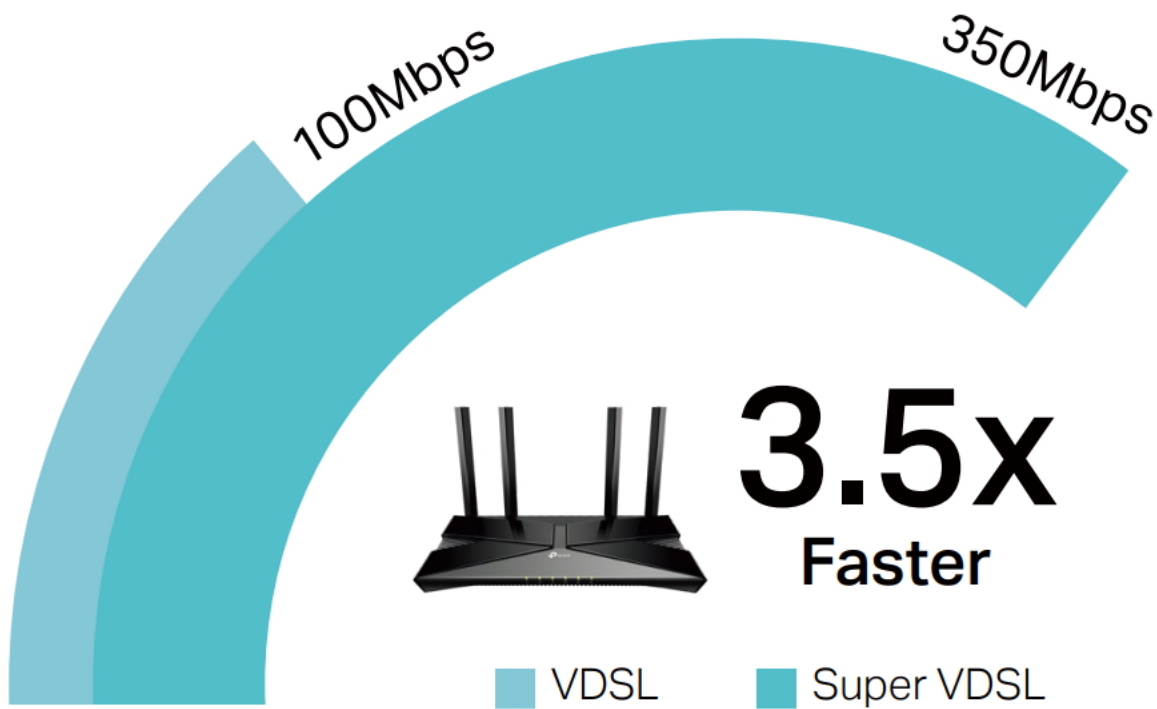

Stav: Nové zboží

Popis

TP-Link Archer VX1800v

Archer VX1800v je výkonný **DSL modem + bezdrátový router** a naplno využívá svých Wi-Fi možností - nabízí přenos Wi-Fi 6 signálu ve dvou pásmech s celkovou rychlostí až 1800 Mb/s.

Rychlost **574 Mb/s v pásmu 2,4 GHz** plně postačuje pro každodenní surfování na internetu a posílání e-mailů, zatímco **1201 Mb/s v pásmu 5 GHz** již zajistí, že streamování filmů v HD rozlišení a hraní online her bude bez zadržování. Díky nejnovější technologii **VDSL2** dokáže router Archer VX1800v nabídnout ohromující rychlost přenosu dat přes širokopásmové připojení VDSL až **350 Mb/s**. Díky technologiím **OFDMA a MU-MIMO** umožňuje přenos odchozích i příchozích dat na několika zařízeních současně, dosahuje až 4x větší kapacity, výrazně zvyšuje přenosovou efektivitu zařízení a propustnost celé sítě. Do jeho gigabitového portu LAN/WAN lze připojit kabelový nebo optický modem a do portu **USB 2.0** například 3G/4G hardwarový klíč pro hlavní nebo záložní připojení k internetu.