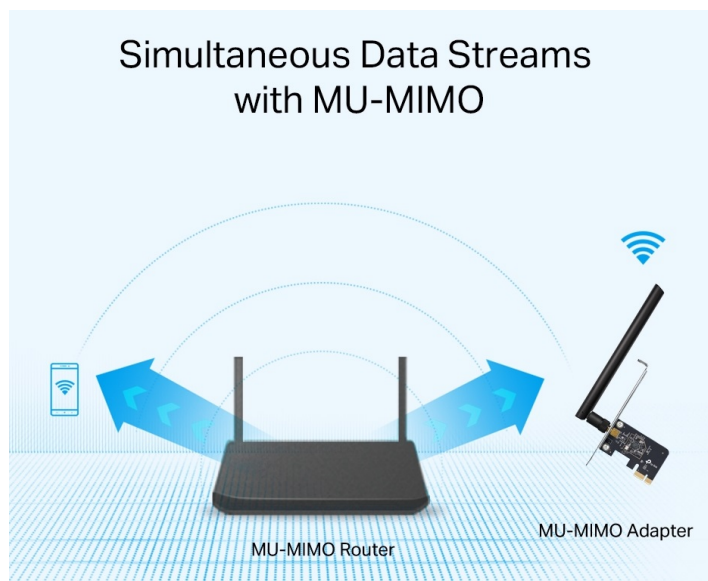

Pro běžné činnosti jako surfování po internetu, sociálních sítích nebo e-mailovou komunikaci je ideální pásmo 2,4 GHz. Pro náročnější procesy spojené například s hraním her nebo streamováním je k dispozici 5GHz pásmo.

Díky **technologii MU-MIMO** adaptér TP-Link Archer T2E umožňuje bezproblémový datový souběh a lepší efektivitu sítě. Anténa se vyznačuje širším dosahem a s přehledem zajistí **silný signál pro plynulé 4K streamování a gaming**. Samozřejmostí je podpora moderních protokolů pro zabezpečení a ochranu před kyberhrozbami.