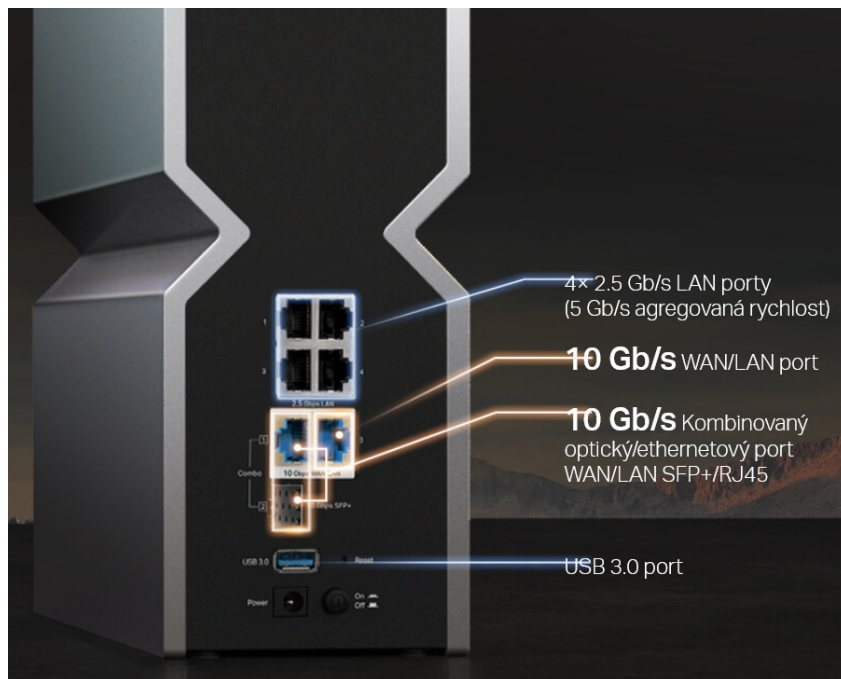

Popis

Router TP-Link Archer BE800 - 3 pásma pro náročnou práci i zábavu

Třípásmový Wi-Fi router TP-Link Archer BE800 s enormním výkonem, se kterým povýšíte vaši Wi-Fi síť na novou úroveň. Nabízí zlepšení po všech stránkách, ať už jde o propustnost, ochranu proti rušení nebo datové přenosy. Model **TP-Link Archer BE800** je navržen **pro náročný síťový provoz** - od práce s nástroji, on-line gamingu až po plynulé streamování digitálního obsahu ve kvalitě 8K.