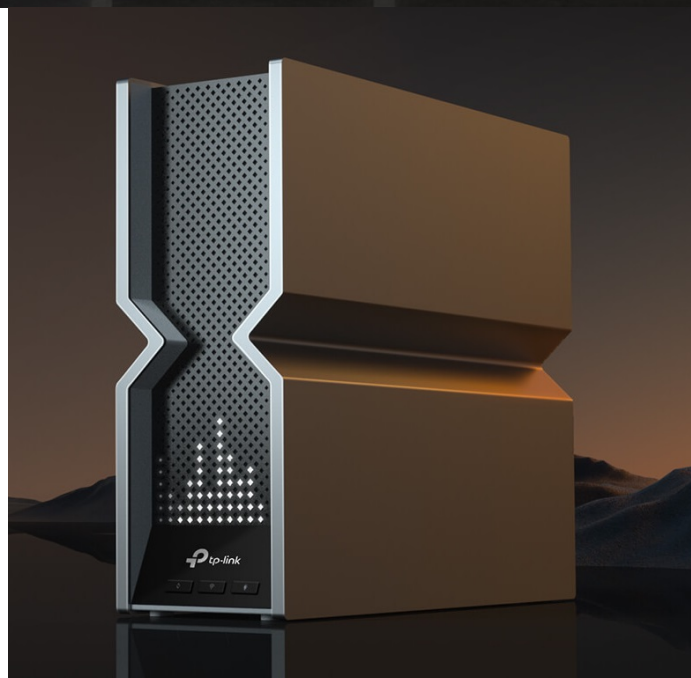

Popis

Router TP-Link Archer BE800 - 3 pásma pro náročnou práci i zábavu

Třípásmový Wi-Fi router TP-Link Archer BE800 s enormním výkonem, se kterým povýšíte vaši Wi-Fi síť na novou úroveň. Nabízí zlepšení po všech stránkách, ať už jde o propustnost, ochranu proti rušení nebo datové přenosy. Model **TP-Link Archer BE800** je navržen **pro náročný síťový provoz** - od práce s nástroji, on-line gamingu až po plynulé streamování digitálního obsahu ve kvalitě 8K.

V přední části je Wi-Fi router TP-Link Archer BE800 vybaven **LED displejem**, který zobrazuje čas, počasí, textové zprávy nebo emotikony. Samozřejmostí je také podpora **VPN klientů nebo serverů pro vzdálený přístup**.

- **Nový koncept Wi-Fi routerů** - Výkonná technologie Wi-Fi 7, bleskurychlé kabelové připojení, zcela nový design a LED displej.
- **Třípásmová Wi-Fi 7 síť s rychlostí 19 Gb/s** - Dopřejte si plynulé 4K/8K streamování, pohlcující AR/VR hraní a neuvěřitelně rychlé stahování.
- **Multi-Link Operation (MLO)** - Zvyšuje propustnost, snižuje latenci a zlepšuje spolehlivost nedávno vzniklých aplikací.
- **Rychlé porty** - 1x 10 Gb/s kombinovaný ethernetový/optický port WAN/LAN + 1x 10 Gb/s WAN/LAN port + 4x 2,5 Gb/s porty + 1x USB 3.0 port
- **Maximální pokrytí signálem** - Vlastní koncept pro optimalizaci Wi-Fi připojení a 8 optimálně umístěných antén spolu s technologií Beamforming zajišťují silnější a spolehlivější připojení.
- **Kompatibilní s EasyMesh** - Spolupracuje s routery a extendery EasyMesh a vytváří Wi-Fi mesh síť pro celoplošné pokrytí domácnosti.
- **TP-Link HomeShield** - Vylepšené zabezpečení, které chrání před nejnovějšími kybernetickými hrozbami.
- **Snadné používání** - Veškerá nastavení můžete pohodlně spravovat pomocí aplikace Tether a na LED displeji si