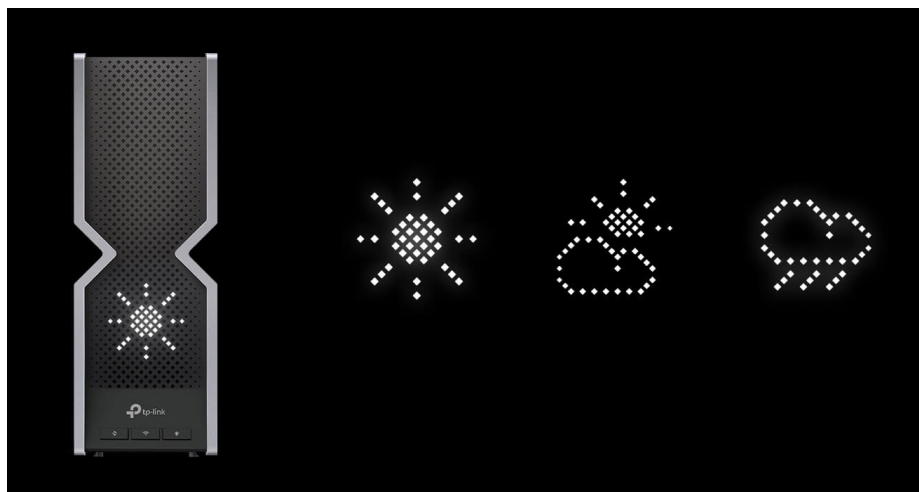

Popis

Router TP-Link Archer BE800 - 3 pásma pro náročnou práci i zábavu

Třípásmový Wi-Fi router TP-Link Archer BE800 s enormním výkonem, se kterým povýšíte vaši Wi-Fi síť na novou úroveň. Nabízí zlepšení po všech stránkách, ať už jde o propustnost, ochranu proti rušení nebo datové přenosy. Model **TP-Link Archer BE800** je navržen **pro náročný síťový provoz** - od práce s nástroji, on-line gamingu až po plynulé streamování digitálního obsahu ve kvalitě 8K.

V přední části je Wi-Fi router TP-Link Archer BE800 vybaven **LED displejem**, který zobrazuje čas, počasí, textové zprávy nebo emotikony. Samozřejmostí je také podpora **VPN klientů nebo serverů pro vzdálený přístup**.