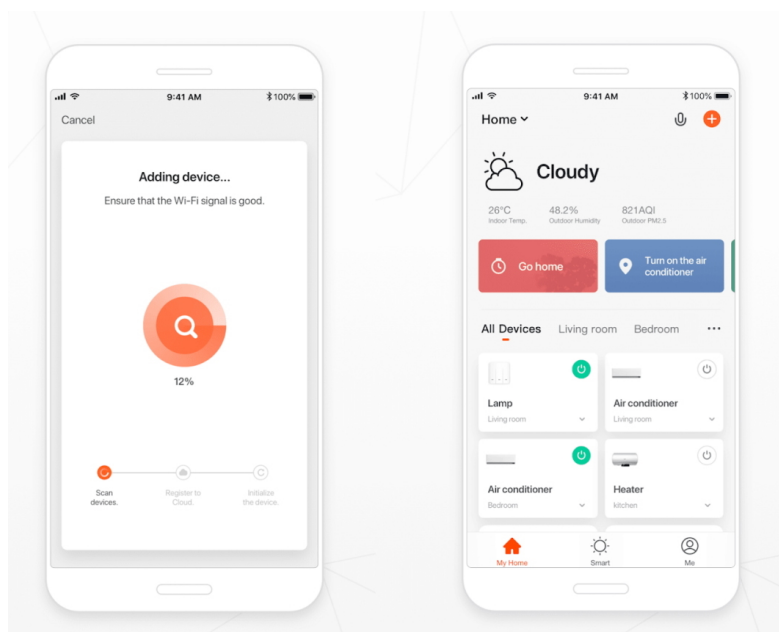

Popis

IMMAX NEO LITE SMART vnitřní zásuvka v3 typ E

Chytrá Wi-Fi zásuvka je navržena k **ovládání elektrických spotřebičů** odkudkoliv přes internet. Můžete tak automatizovat zapínání spotřebičů či sledovat **spotřebu energie**. Zásuvku lze ovládat skrze bezplatnou aplikaci **IMMAX NEO PRO**, která je kompatibilní se systémy **TUYA** a **LIDL** a podporuje hlasové ovládání pomocí Google Assistant, Amazon Alexa a Apple Siri.