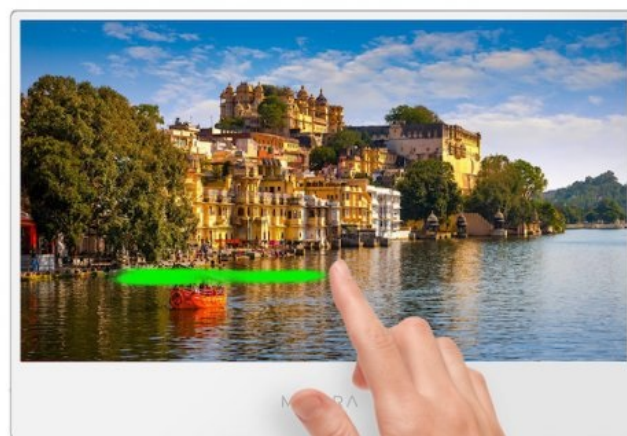

### **Dotykový monitor MISURA - pro pracovní záležitosti a multimédia na cestách**

**Dotykový monitor MISURA P23M16TSTYLE01** v přenosném provedení, který doplní displej notebooku o další pracovní prostor s ultratenkým rámečkem. Vyznačuje se **kompaktními rozměry a nízkou váhou pod 1 kg**, díky čemuž je ideální na cesty a práci kdekoli. Displej vám poskytne další obrazovou **plochu o velikosti 16 palců ve Full HD rozlišení**. Obraz je tak ostrý, detailní a vhodný pro práci i sledování multimédií.

### MISURA P23M16TSTYLE01

Přenosný **dotykový** monitor s úhlopříčkou **16"** a **Full HD** rozlišením 1920 × 1080 bodů vyniká extra tenkou šířkou 6 mm. Nabízí jas **300 cd/m<sup>2</sup>**, dobu odezvy **30 ms** a kontrastní poměr **1200 : 1**. Příjemné jsou také pozorovací úhly **178° horizontálně i vertikálně**. Pro připojení k notebooku vyžaduje pouze jediný kabel **USB-C**, a to jak pro video signál, tak i