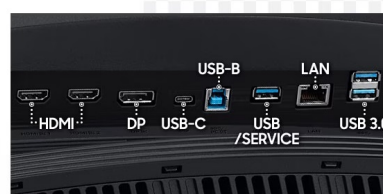

Prohnutý LED monitor Samsung ViewFinity S95UC, který na vás chrlí digitální obsah ze všech stran a v širokém zorném poli. **Obří displej s úhlopříčkou 49 palců** disponuje **zakřivením 1000R** vám pomůže zvýšit produktivitu a veškeré úkoly a projekty přehledně zachytíte na jednotné ploše. Současně tento design podporuje příjemnější sledování po dlouhou dobu. Široký displej nabízí **Dual QHD rozlišení**, aby vše bylo vykresleno ostře a s velkou mírou detailů. Současně zachytí velké množství prostoru a je ideální pro činnost s více aplikacemi na jedné ploše.

Monitor jako dokovací stanice

Monitor Samsung ViewFinity S95UC nabízí pestrou škálu konektorů pro připojení periférií a zdrojů obrazu. Port **USB-C** umožní připojení a současně nabíjení o výkonu 90 W. K dispozici jsou dále rozhraní **HDMI**, **DisplayPort**, **USB 3.0** nebo **RJ-45**, takže bez problémů připojíte vše, co potřebujete. Výbava dále obsahuje integrované **reproduktory** pro plnohodnotné ozvučení multimédií.

Easy Setting Box

Samsung ViewFinity S95UC

Prohnutý LED monitor s úhlopříčkou **49"** nabízí rozlišení **5120 × 1440** obrazových bodů s poměrem stran 32 : 9. Disponuje kontrastním poměrem **3000 : 1**, jasem **350 cd/m²** a dobou odezvy **5 ms**. Díky technologii VA nabídne i široké pozorovací úhly **178° horizontálně i vertikálně**. Rychlá obnovovací frekvence až **120 Hz** redukuje rozmazání obrazu, čímž vám zaručí ještě hladší průběh hraní. K dispozici jsou tři porty **USB 3.0** pro připojení datových uložitelů nebo periférií a také port **USB-C**, který kromě vysokorychlostního přenosu videa a dat umožňuje napájení připojených zařízení až do 90 W. **Integrovaný KVM přepínač** umožňuje ovládat dvě zařízení připojená k monitoru prostřednictvím jediné klávesnice a myši. Potěší také vestavěné stereo reproduktory s celkovým výkonem 10 W.