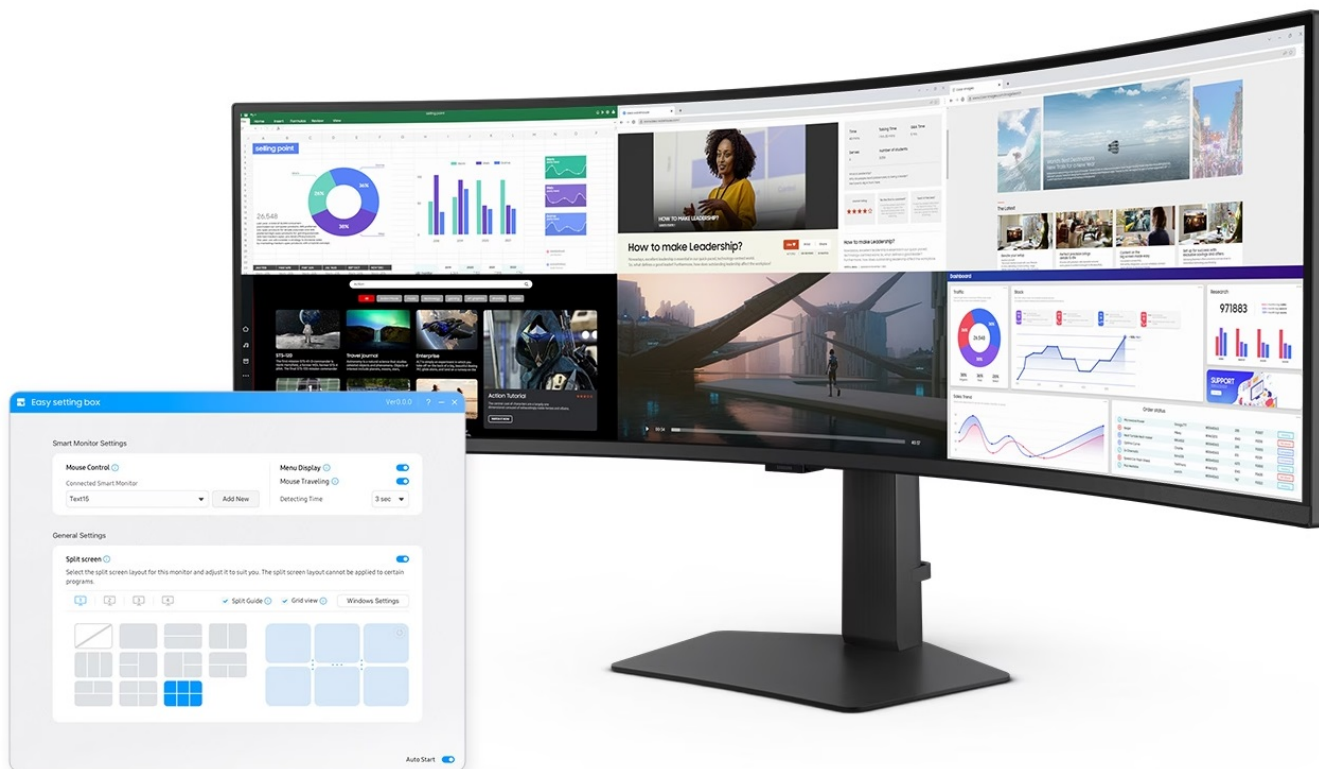

Prohnutý LED monitor Samsung ViewFinity S95UC, který na vás chrlí digitální obsah ze všech stran a v širokém zorném poli. **Obří displej s úhlopříčkou 49 palců** disponuje **zakřivením 1000R** vám pomůže zvýšit produktivitu a veškeré úkoly a projekty přehledně zachytíte na jednotné ploše. Současně tento design podporuje příjemnější sledování po dlouhou dobu. Široký displej nabízí **Dual QHD rozlišení**, aby vše bylo vykresleno ostře a s velkou mírou detailů. Současně zachytí velké množství prostoru a je ideální pro činnost s více aplikacemi na jedné ploše.

Navíc se obejdete bez externích reproduktorů, takže ušetříte místo na vašem stole. Displej poskytuje **obnovovací**

frekvenci 120 Hz pro plynulý obraz a uplatní se při přehrávání filmů, videí, případně hraní her. **Zabudovaný KVM přepínač** vám umožní ovládat dva zdroje obrazu najednou s jednou klávesnicí a myší. **Obsah lze zobrazit v různých režimech** rozdělené obrazovky nebo obrazu v obraze (PiP).

Easy Setting Box

Samsung ViewFinity S95UC

Prohnutý LED monitor s úhlopříčkou **49"** nabízí rozlišení **5120 × 1440** obrazových bodů s poměrem stran 32 : 9. Disponuje kontrastním poměrem **3000 : 1**, jasem **350 cd/m²** a dobou odezvy **5 ms**. Díky technologii VA nabídne i široké pozorovací úhly **178° horizontálně i vertikálně**. Rychlá obnovovací frekvence až **120 Hz** redukuje rozmazání obrazu, čímž vám zaručí ještě hladší průběh hraní. K dispozici jsou tři porty **USB 3.0** pro připojení datových uložitelů nebo periférií a také port **USB-C**, který kromě vysokorychlostního přenosu videa a dat umožňuje napájení připojených zařízení až do 90 W. **Integrovaný KVM přepínač** umožňuje ovládat dvě zařízení připojená k monitoru prostřednictvím jediné klávesnice a myši. Potěší také vestavěné stereo reproduktory s celkovým výkonem 10 W.