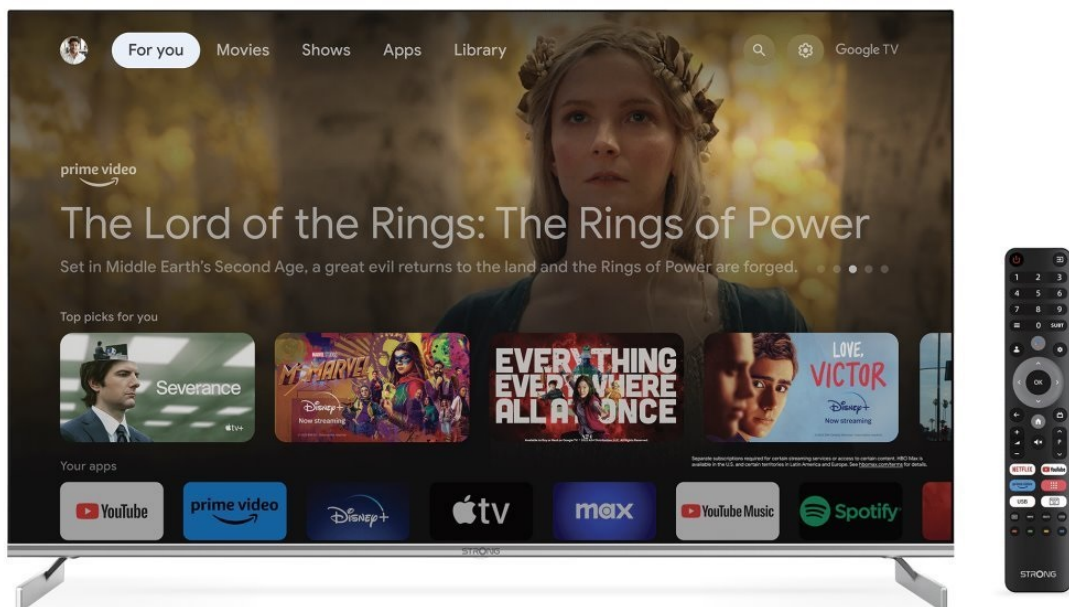

Popis

Smart TV Strong - festival zábavy ve 4K kvalitě

Chytrý QLED televizor Strong SRT50UF8733 přináší multimediální zábavu v moderním designu. **Obrazovka s úhlopříčkou 49,5"** vám poskytne obří plochu pro sledování filmů, videí, fotografií nebo her. Nabízí **ultra jemné rozlišení 4K**, díky čemuž dokáže zachytit obraz jasně, ostře a do těch nejmenších detailů. **Technologie HDR** pro vylepšený kontrast nebo barevný objem pak jen podpoří realistické vzezření. Samozřejmostí je také plnohodnotné ozvučení, které zajistí **integrované reproduktory s celkovým výkonem 20 W** a technologií **Dolby Atmos**.

Smart TV Strong SRT50UF8733 vás jednoduše přenesne nejen do světa televizního vysílání, ale multimediální zábavy obecně. Díky **připojení k internetu pomocí Wi-Fi** máte přístup k chytrým aplikacím a streamovacím platformám jako **YouTube, Netflix** a další. Součástí balení je i dálkový ovladač, který nabízí tlačítka pro okamžitý přístup k tomuto obsahu.