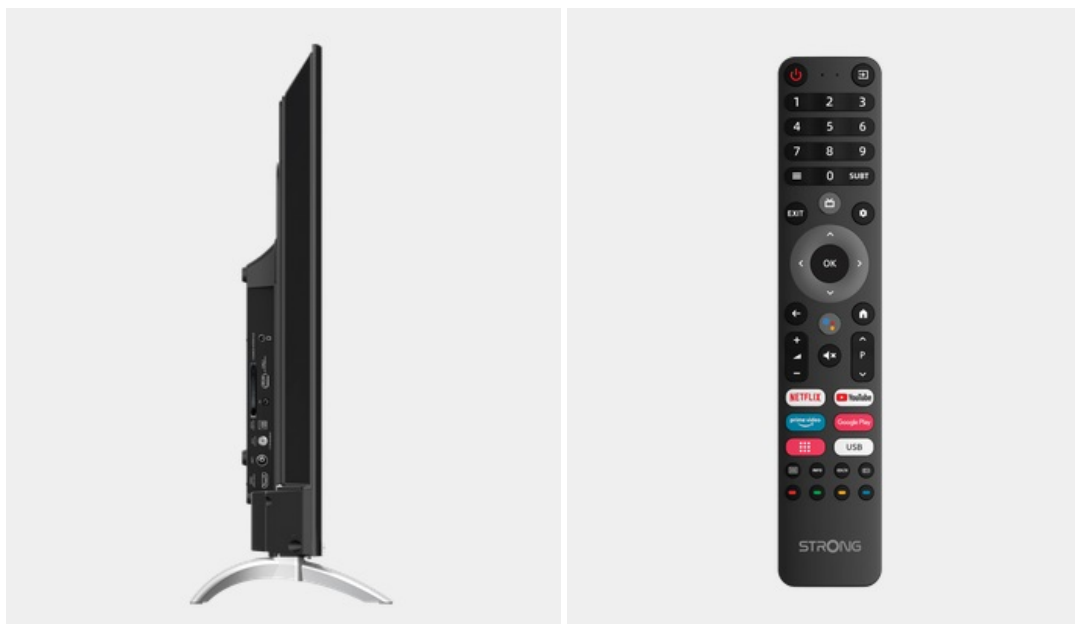

Chytrý LED televizor Strong SRT43UD6593 pro pestrou multimediální zábavu i filmový odpočinek. Nabízí ultra jemné rozlišení obrazu ve 4K a vysoký dynamický rozsah **HDR**, díky čemuž zajišťuje realistickou reprodukci obrazu i barev. Pro příjem signálu slouží integrovaný **tuner DVB-T2/S2/C** s podporou dekodování H.265/ HEVC.

Strong SRT43UD6593

Smart LED televizor nabízí úhlopříčku **43"** a **4K Ultra HD** rozlišení 3840 × 2160 obrazových bodů. Pro příjem televizního vysílání je připraven **DVB-T2/S2/C** tuner s podporou dekódování **H.265/ HEVC**. Připojení k internetu lze realizovat jak drátově pomocí **RJ-45** portu, tak bezdrátově skrze technologii **Wi-Fi**. Pro přehrávání multimédií je možné využít **dva USB porty** a o zvuk se starají integrované reproduktory s celkovým výkonem **20 W**. K dispozici je také hotelový mód, který neumožňuje změnu nastavení bez přístupového kódu. Mezi další přednosti patří podpora **HDR10**, **Google Assistant** a **Image Quality Ratio 1000**. Jako operační systém byl zvolen **Android 11**.

Barva: černá-stříbrná