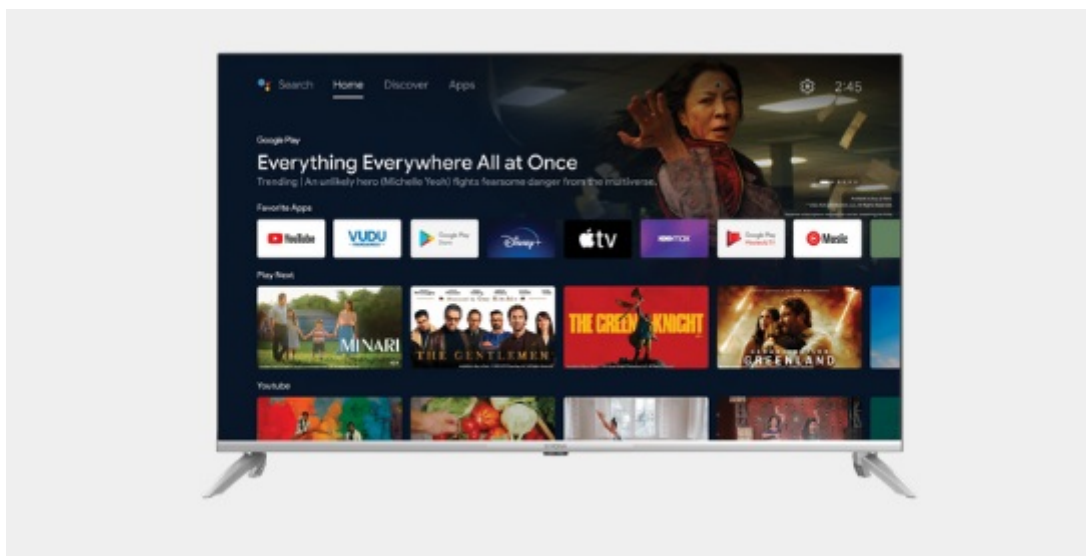

Chytrý LED televizor Strong SRT43UD6593 pro pestrou multimediální zábavu i filmový odpočinek. Nabízí ultra jemné rozlišení obrazu ve 4K a vysoký dynamický rozsah **HDR**, díky čemuž zajišťuje realistickou reprodukci obrazu i barev. Pro příjem signálu slouží integrovaný **tuner DVB-T2/S2/C** s podporou dekodování H.265/ HEVC.

Strong SRT43UD6593

Smart LED televizor nabízí úhlopříčku **43"** a **4K Ultra HD** rozlišení 3840 × 2160 obrazových bodů. Pro příjem televizního vysílání je připraven **DVB-T2/S2/C** tuner s podporou dekódování **H.265/ HEVC**. Připojení k internetu lze realizovat jak drátově pomocí **RJ-45** portu, tak bezdrátově skrze technologii **Wi-Fi**. Pro přehrávání multimédií je možné využít **dva USB porty** a o zvuk se starají integrované reproduktory s celkovým výkonem **20 W**. K dispozici je také hotelový mód, který neumožňuje změnu nastavení bez přístupového kódu. Mezi další přednosti patří podpora **HDR10**, **Google Assistant** a **Image Quality Ratio 1000**. Jako operační systém byl zvolen **Android 11**.

Barva: černá-stříbrná