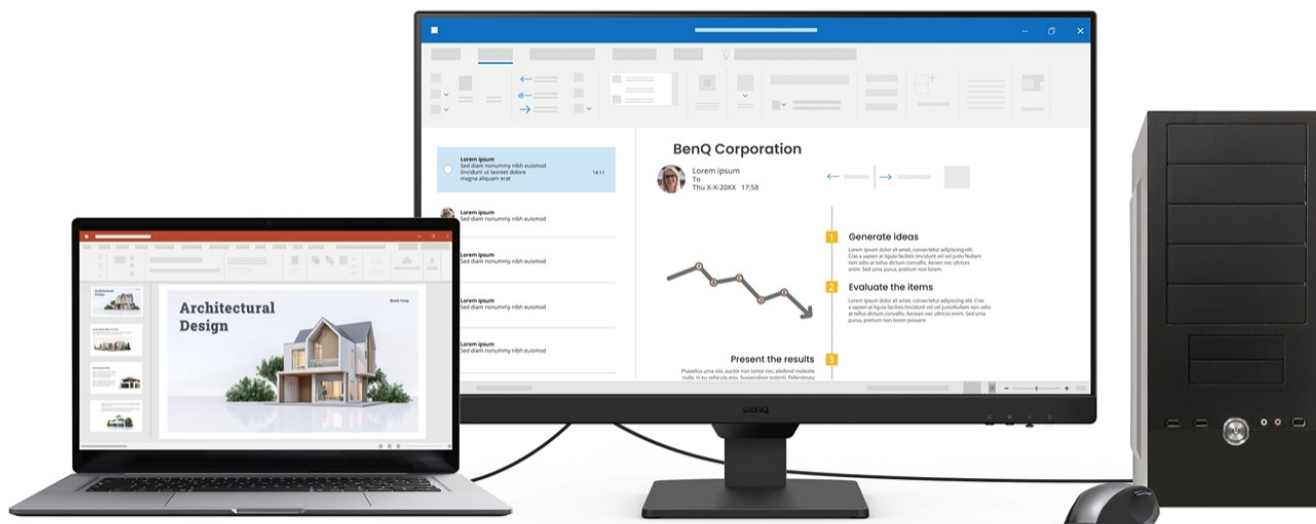

24 měs.

Stav:

Nové zboží

Popis

BenQ BL2790 - Full HD monitor s ochranou očí do kanceláře

Monitor **BenQ BL2790** je ideálním pomocníkem na každé pracovní místo. Kancelářskou sestavu doplní o **Full HD displej s úhlopříčkou 27"**. Disponuje IPS panelem, který produkuje **široké pozorovací úhly** a obsah můžete sledovat pohodlně a bez zkreslení i při pohledu ze stran. **Full HD rozlišení** podporuje čistý a ostrý obraz, který je dobře čitelný a vhodný pro činnost s aplikacemi, surfování po internetu, čtení dokumentů i sledování multimédií.

Mezi hlavní přednosti patří přítomná konektivita, díky které **monitor BenQ BL2790** jednoduše připojíte k firemním

zařizováním. Rozhraní **HDMI** a **DisplayPort** jsou navržena pro moderní přístroje, mezi vstupními zdroji obrazu lze přepínat tak, abyste zvýšili efektivitu práce. **Ovládací tlačítka** jsou umístěna s ohledem na snadnou dostupnost a nastavení. Displej kromě komfortní plochy dále potěší **100Hz obnovovací frekvencí**, která umožní rychlé vykreslování obsahu.

Součástí balení je HDMI kabel.

ZÁKLADNÍ SPECIFIKACE

Typ panelu: IPS

Úhlopříčka: 27"

Poměr stran: 16 : 9

Rozlišení: 1920 × 1080 px

Kontrastní poměr: 1300 : 1

Doba odezvy: 5 ms