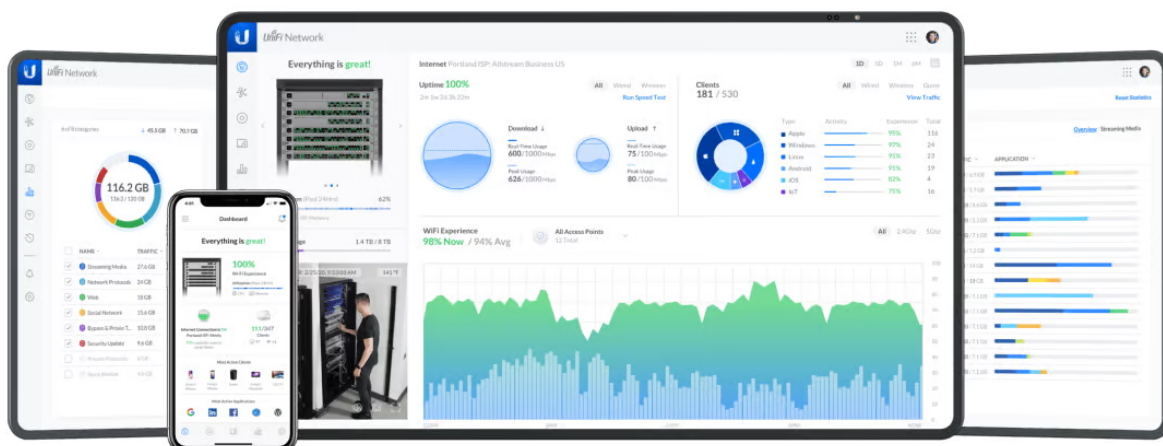

UBIQUITI UNIFI U7 PRO

Cena celkem:	4 713 Kč (bez DPH: 3 895 Kč)
Běžná cena:	5 184 Kč
Ušetříte:	471 Kč
Kód zboží:	NAAUBT1162
Part No.:	U7-Pro
Záruka:	26 měs.
Stav:	Nové zboží

Popis

Ubiquiti UniFi U7 Pro

Jednotka Ubiquiti UniFi U7 Pro je **Wi-Fi 7 AP** s podporou frekvenčních pásem **2,4, 5 a 6 GHz** a přenosovou rychlostí až **5765 Mbps pro 6 GHz, 2882 Mbps pro 5 GHz a 688 Mbps pro 2,4 GHz**. Model U7 Pro je navržen speciálně pro profesionální a podnikové nasazení a je ideální pro aplikace vyžadující bezchybné služby Wi-Fi v náročných rozsáhlých prostředích. Podporuje **PoE+** napájení.

Váš prohlížeč nepodporuje video HTML5.

UniFi U7 Pro je designově povedené vnitřní hotspotové řešení využívající standard 802.11a/b/g/n/ac/ax/be. Je vybaveno anténním systémem **MIMO 2x2** v podobě integrovaných **antén se ziskem 4 dBi/ 6 dBi/ 5,8 dBi** (2,4 GHz/ 5 GHz/ 6 GHz).

- Wi-Fi 7 s podporou 6 GHz
- 6 datových proudů
- Pokrytí 140 m²
- WPA3 šifrování
- Více než 300 připojených zařízení
- Napájení pomocí PoE+ (802.3at)
- Provozní teplota -30 až +60 °C
- Uplink 2,5 GbE

Správa pomocí **aplikace UniFi Network**: verze 8.0.7 a novější

Váš prohlížeč nepodporuje video HTML5.

Konfiguraci a správu UniFi zařízení umožňuje aplikace UniFi Network, která je předinstalovaná na [UniFi OS konzolích](#) (UniFi Dream Machine, Dream Router, Dream Wall, Express, Cloud Gateway Ultra atd.). Alternativou je volně dostupný software UniFi Network Server, určený pro instalaci na vlastní počítač nebo server (Windows, MacOS, Linux). Software UniFi Network Server je neustále vylepšován, a proto doporučujeme vždy používat aktuální verzi, kterou stahujete na stránkách Ubiquiti v sekci [Download](#). Více informací o tomto produktu se dozvíte také na [školení Ubiquiti](#).