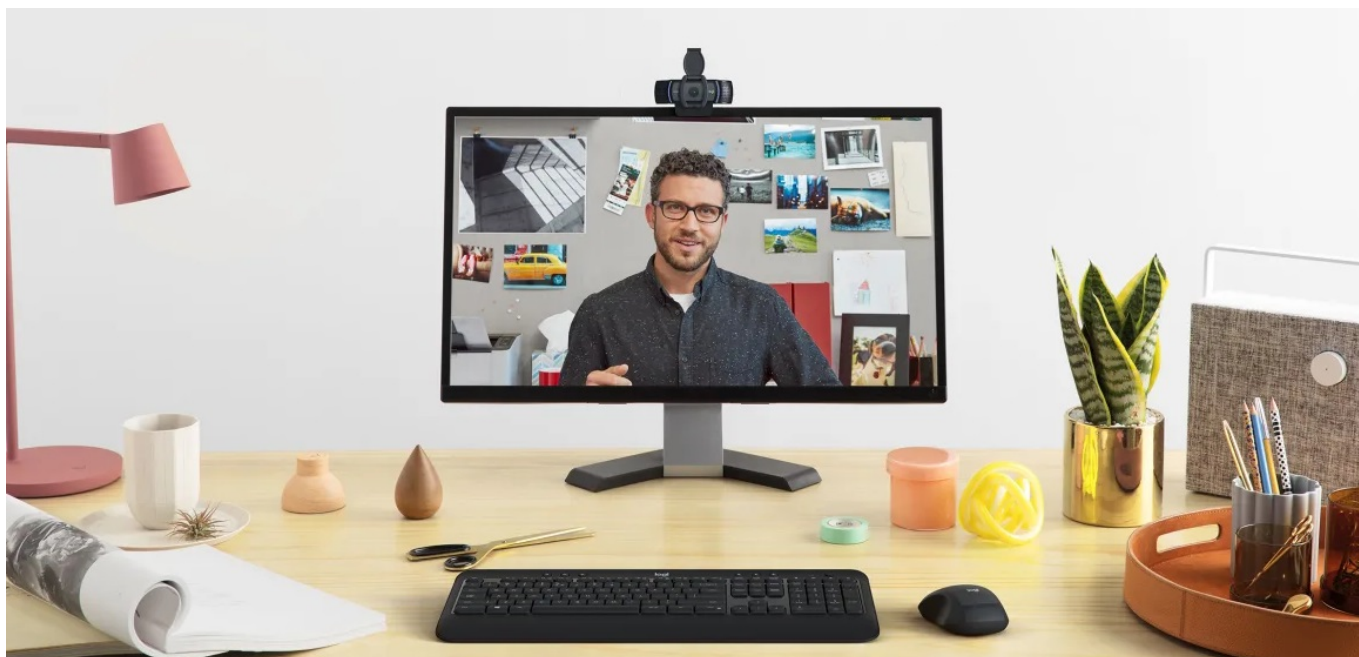

Popis

Kvalitní obraz pro veškerou on-line spolupráci s webkamerou Logitech C920e

Webkamera Logitech C920e zajistí ostrý obraz ve **Full HD rozlišení** a profesionální vzhled pro jakoukoli on-line schůzku s klienty, setkání s rodinou či přáteli nebo třeba webinarů a vzdělávací kurzy. **Fixní zorné pole 78°** zachytí jak uživatele, tak dostatečný prostor okolo něj. Díky tomu jsou záběry přirozenější a přehlednější.

Webová kamera **Logitech C920e** disponuje **dvojití zabudovaných mikrofonů**, které spustíte jednoduše pomocí **aplikace Logi Tune Desktop**. Výkon mikrofonů je optimalizován s ohledem na vzdálenost, čímž je dosaženo čisté a jasné snímání zvuku. Model Logitech C920e nabízí **funkci autofocus** pro automatické ostření záběru a potlačení rozmazání. Samozřejmostí je **certifikací pro využívání široké palety komunikačních platforem**, mezi které patří například **Microsoft Teams, Zoom, Google Meet** a další.

Logitech C920e

Webkamera s **Full HD** rozlišením 1920 × 1080 bodů nabízí ostrý obraz a věrné barvy, zatímco zabudovaný **duální mikrofón** zajistí kvalitní zvukový přenos. Integrovaná funkce **autofocus** ve spolupráci s automatickou korekcí osvětlení **RightLight 2** zajistí, že váš obraz bude během videohovorů dokonale ostrý a jasný. Pro zachování maximálního soukromí je přítomna odnímatelná **bezpečnostní krytka**. Praktický flipový držák umožňuje snadné umístění kamery na monitor, rovný podklad, ale i **přípevnění na stativ** pomocí 1/4" závitů. Pro připojení k počítači pak slouží konektor **USB 2.0**.

Kamera C920e je certifikovaná pro Microsoft Teams, Zoom, Google Meet, a je kompatibilní s ostatními oblíbenými aplikacemi, jako jsou BlueJeans, GoTo Meeting, Pexip a RingCentral pro zajištění kompatibility a bezproblémové integrace na pracoviště.