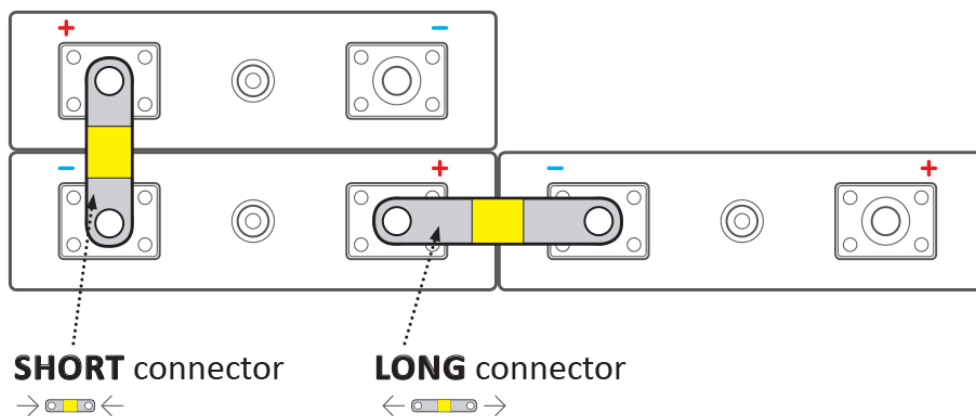

Kód zboží:

BATELX0080

Part No.:

EX-TC52/8

Záruka:

24 měs.

Stav:

Nové zboží

Popis

ELERIX EX-TC52/8

Terminálový konektor **pro Lithiové články LiFePO4 značky ELERIX**. Konektor vhodný pro připojení baterií **ELERIX EX-L50K, EX-L70K**. Skládá se z více vrstev měděného materiálu.

Zkontrolujte rozměry článků a vaše požadavky na připojení. Viz rozdíl v používání dlouhých a krátkých konektorů:

Zatížitelnost koncového konektoru není lineární! Zatížitelnost klesá s rostoucím průřezem svorkového konektoru.

ZÁKLADNÍ SPECIFIKACE

Rozteč: 52 mm

Rozměry: 72 × 20 × 2 mm (střední část má výšku 5 mm)

Kompatibilita: ELERIX EX-L50K, EX-L70K