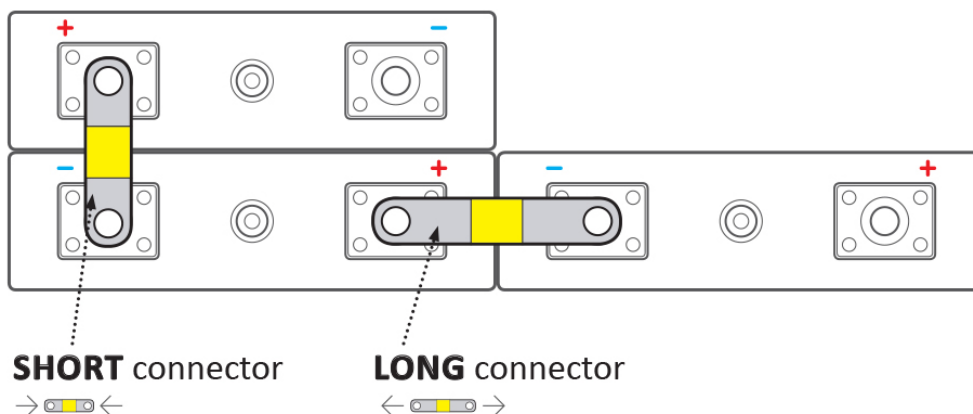

### ELERIX EX-TC35/6

Terminálový konektor **pro Lithiové články LiFePO4 značky ELERIX**. Konektor vhodný pro připojení baterie **ELERIX EX-L25**. Skládá se z více vrstev měděného materiálu.

**Zkontrolujte rozměry článků a vaše požadavky na připojení. Viz rozdíl v používání dlouhých a krátkých konektorů:**

### ZÁKLADNÍ SPECIFIKACE

**Rozteč:** 35 mm

**Rozměry:** 47 × 12 × 1 mm

**Kompatibilita:** ELERIX EX-L25

**Materiál:** měď