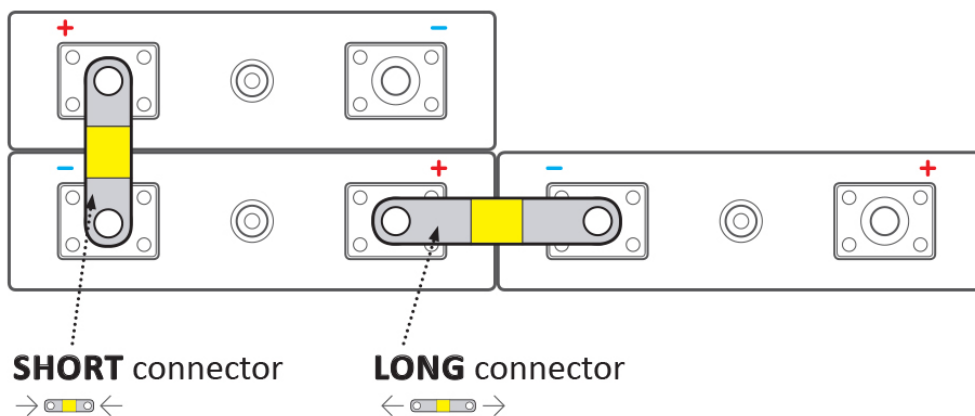

Popis

ELERIX EX-TC30/6

Terminálový konektor **pro Lithiové články LiFePO4 značky ELERIX**. Konektor vhodný pro připojení baterií **ELERIX EX-L10, EX-L15 a EX-L25**. Skládá se z více vrstev měděného materiálu.

Zkontrolujte rozměry článků a vaše požadavky na připojení. Viz rozdíl v používání dlouhých a krátkých konektorů: