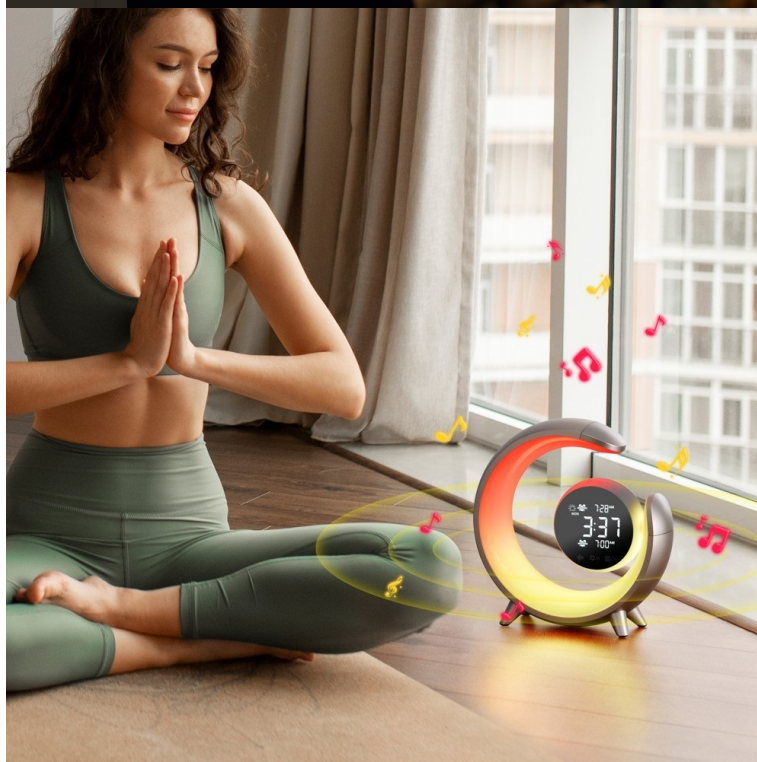

Záruka:

24 měs.

Stav:

Nové zboží

Popis

IMMAX LED PEACOCK RGB - stolní lampa s budíkem a RGB podsvícením

Notně originální stolní LED lampička IMMAX LED PEACOCK RGB, která kromě designu a osvětlení přináší také **duální budík** a RGB podsvícení. Je vhodná nejen do ložnice, ale také například do dětského pokojíčku. Umožňuje například přehrávání přírodních zvuků a ve spojení s **RGB podsvícením** navodí skutečně relaxační atmosféru.

Lampička **IMMAX LED PEACOCK RGB** produkuje teplý odstín světla s postupným stmíváním, které podpoří odpočinek a zklidnění. **Digitální displej** slouží k zobrazení hodin a nabízí možnost nastavení dvou různých časů buzení. Nechybí ani funkce Snooze a 3 režimy podsvícení.