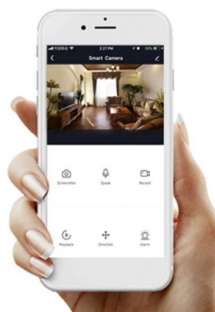

Popis

IMMAX NEO Smart dálkový ovladač

Chytré dálkové ovládání určené pro ovládání světelných zdrojů **Smart LED**. Funguje na protokolu **Bluetooth Beacon a TUYA**. Umožňuje ovládat **až 4 skupiny** světelných zdrojů. Světla ve skupině je možné ovládat současně do vzdálenosti **až 25 m** v otevřeném prostoru. Pohodlné držení a ovládání zajišťuje **ergonomický a kompaktní design**.