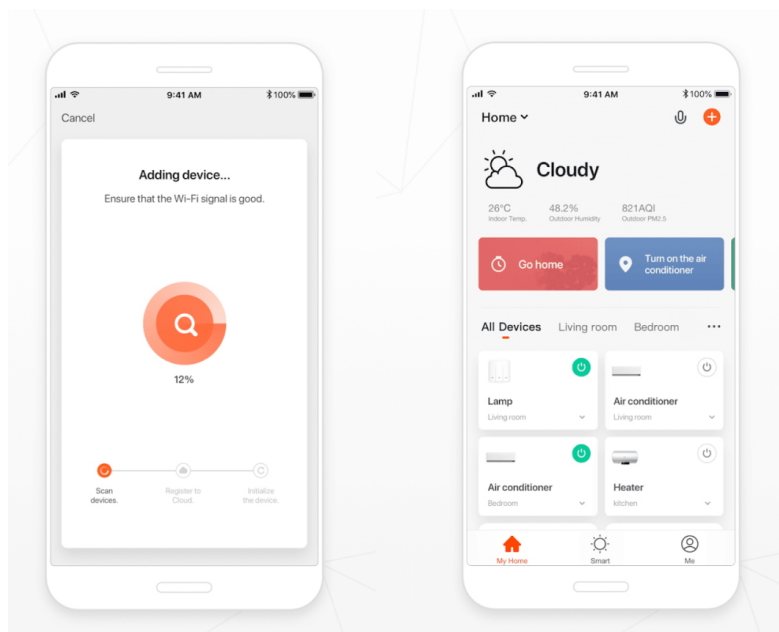

IMMAX NEO SMART DÁLKOVÝ OVLADAČ

Cena celkem:

159 Kč

(bez DPH: 132 Kč)

Běžná cena:

175 Kč

Ušetříte:

16 Kč

Popis

IMMAX NEO Smart dálkový ovladač

Chytré dálkové ovládání určené pro ovládání světelných zdrojů **Smart LED**. Funguje na protokolu **Bluetooth Beacon a TUYA**. Umožňuje ovládat **až 4 skupiny** světelných zdrojů. Světla ve skupině je možné ovládat současně do vzdálenosti **až 25 m** v otevřeném prostoru. Pohodlné držení a ovládání zajišťuje **ergonomický a kompaktní design**.