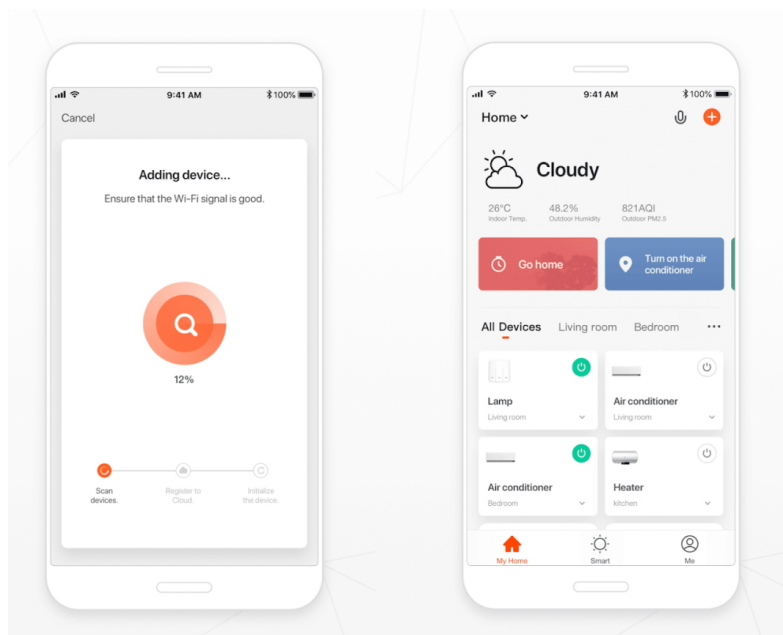

IMMAX NEO SMART DÁLKOVÝ OVLADAČ

Cena celkem:

159 Kč

(bez DPH: 132 Kč)

Běžná cena:

175 Kč

Ušetříte:

16 Kč

Popis

IMMAX NEO Smart dálkový ovladač

Chytré dálkové ovládání určené pro ovládání světelných zdrojů **Smart LED**. Funguje na protokolu **Bluetooth Beacon a TUYA**. Umožňuje ovládat **až 4 skupiny** světelných zdrojů. Světla ve skupině je možné ovládat současně do vzdálenosti **až 25 m** v otevřeném prostoru. Pohodlné držení a ovládání zajišťuje **ergonomický a kompaktní design**.