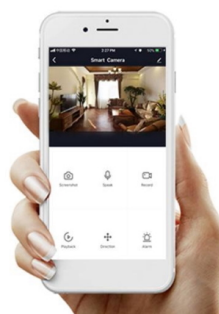

Popis

IMMAX NEO Smart dálkový ovladač

Chytré dálkové ovládání určené pro ovládání světelných zdrojů **Smart LED**. Funguje na protokolu **Bluetooth Beacon a TUYA**. Umožňuje ovládat **až 4 skupiny** světelných zdrojů. Světla ve skupině je možné ovládat současně do vzdálenosti **až 25 m** v otevřeném prostoru. Pohodlné držení a ovládání zajišťuje **ergonomický a kompaktní design**.