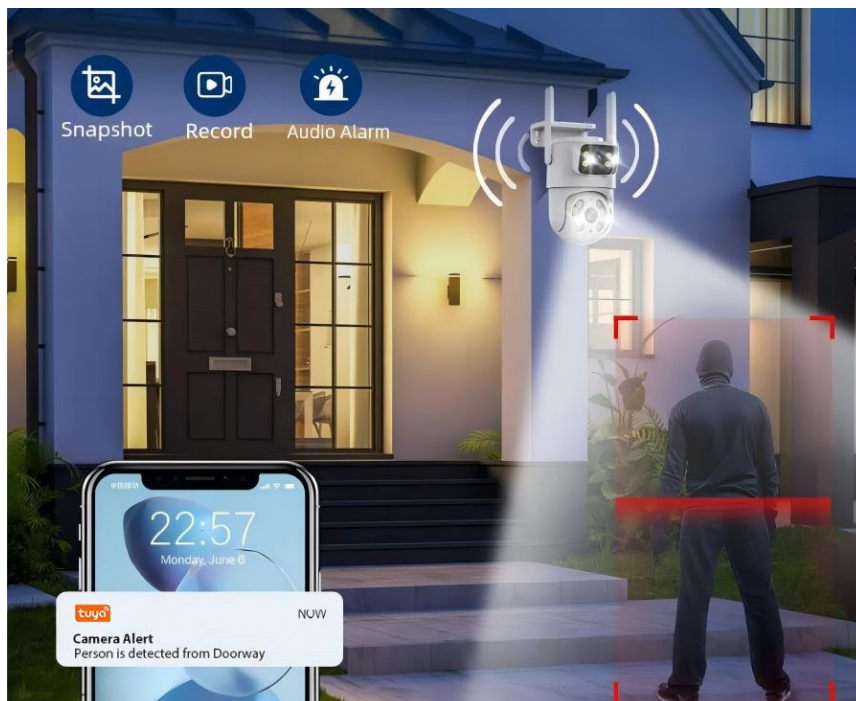

IMMAX NEO LITE SMART DOUBLE 07783L

Cena celkem:	1 269 Kč (bez DPH: 1 048 Kč)
Běžná cena:	1 396 Kč
Ušetříte:	127 Kč
Kód zboží:	KIPIMM1020
Part No.:	07783L
Záruka:	24 měs.
Stav:	Nové zboží

Popis

IMMAX NEO LITE SMART DOUBLE - bezpečnostní kamera pro domov a Smart zařízení

Chytrá venkovní kamera IMMAX NEO LITE SMART DOUBLE 07783L, která vám pomůže s ochranou domácnosti. Díky **Wi-Fi připojení** získáte okamžitý náhled na dění v monitorovaném prostoru. Kdykoli budete chtít, můžete pořídit záznam ve formě videa nebo fotografie. Prostřednictvím **aplikace pro smartphony nebo tablety** získáte snadný přístup k nastavení.

Současně při **detekci pohybu** a **ohlášení alarmu** obdržíte informaci na své mobilní zařízení. Kamera **IMMAX NEO LITE SMART DOUBLE 07783L** disponuje zabudovaným **reproduktorem** a **mikrofonem** pro obousměrnou komunikaci se členy domácnosti, případně pro usměrnění domácího mazlíčka, který ve vaší nepřítomnosti tropí nepolechu.

Chytrá venkovní bezpečnostní kamera s **detekcí pohybu** disponuje otočným mechanismem pro monitorování v zorném úhlu 360°. Dva snímače nabízí rozlišení **2 x 2 Mpx** a jsou schopné snímat video v rozlišení 1920 x 1080 bodů. Pro případ zhoršených světelných podmínek je přítomen **IR přísvit** do vzdálenosti **až 10 m**. Součástí kamery je integrovaný **reproduktor a mikrofon**, který umožní kvalitní oboustrannou komunikaci. Připojení lze jednoduše realizovat bezdrátově skrze **Wi-Fi**. Připojení kamery pomocí aplikace v mobilním zařízení umožní pohodlný vzdálený přístup, ovládání kamery, pořizování záznamů či fotografií. Natočené záznamy je možné ukládat i na **microSD kartu** do kapacity až 128 GB.