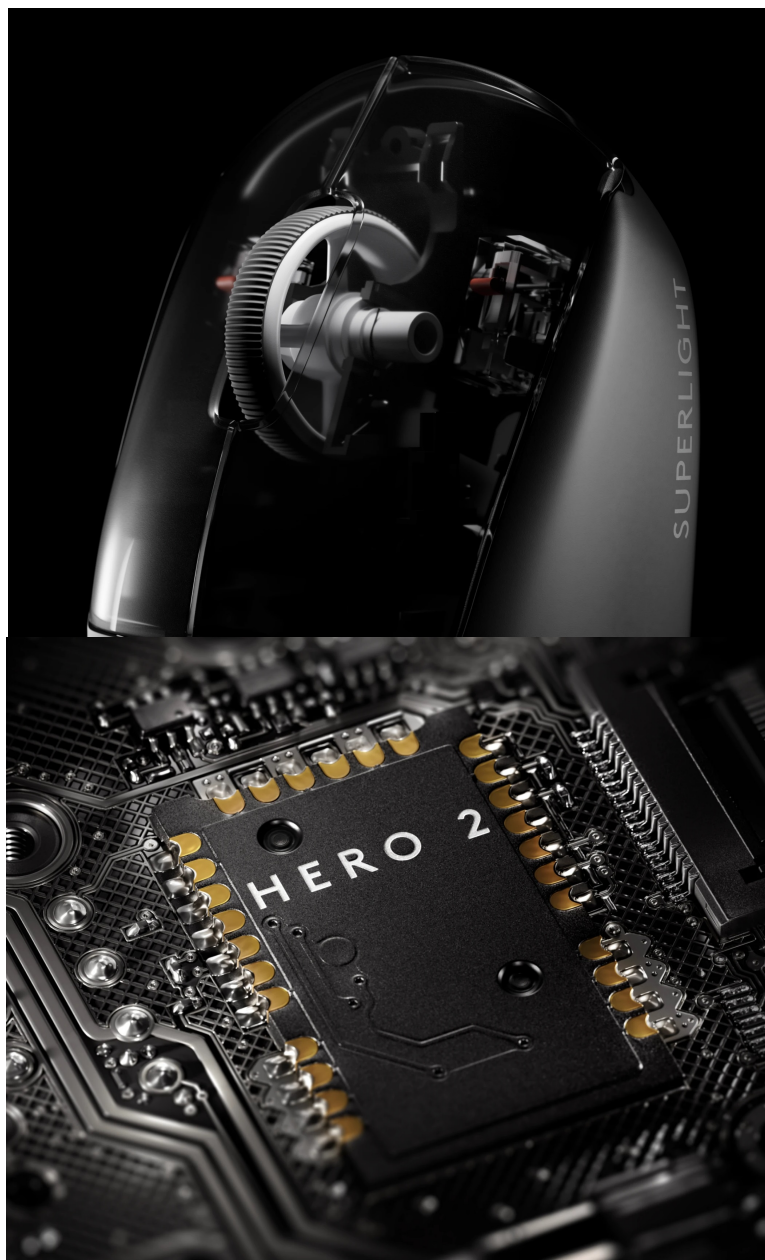

Optický senzor HERO 2 nové generace přináší nastavitelné rozlišení až na hodnotu **32000 DPI**. Díky tomu spolehlivě zachytí každý pohyb a umožní vám reagovat na všechny herní události - od dokonalého míření v akčních hrách až po bleskurychlé příkazy v real-time strategiích. Bezdrátové připojení skrze **USB přijímač s technologií LIGHTSPEED** podporuje vyšší frekvence odezvy oproti předchozí generaci a spolehlivou konektivitu.