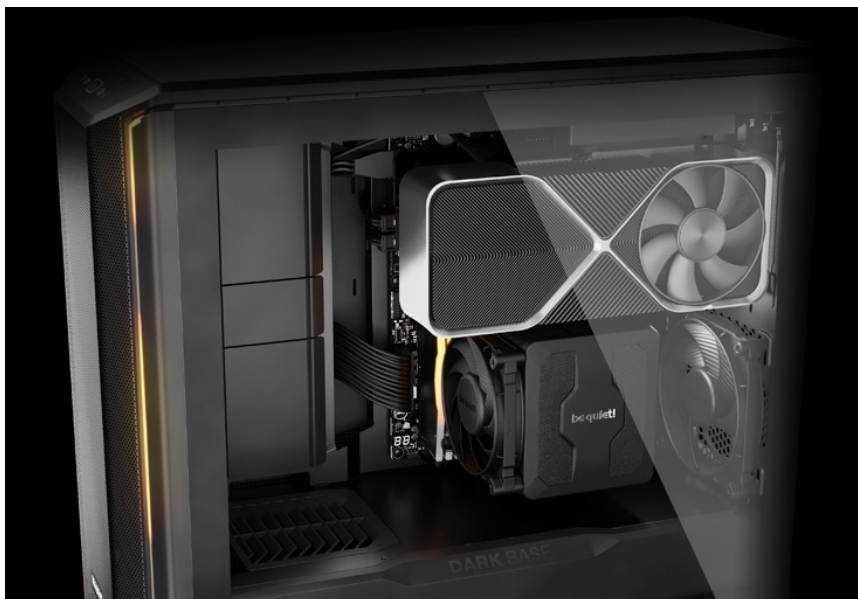

BE QUIET! DARK BASE 701 ČERNÁ

| | |
|--------------|----------------------------|
| Cena celkem: | 5 959 Kč |
| | (bez DPH: 4 925 Kč) |
| Běžná cena: | 6 555 Kč |
| Ušetříte: | 596 Kč |
| Kód zboží: | CASBQT1160 |
| Part No.: | BGW58 |
| Záruka: | 36 měs. |
| Stav: | Nové zboží |

Popis

Be quiet! DARK BASE 701 - rozjeté komponenty na jednom místě

PC skříň Be quiet! DARK BASE 701 svým designem podporuje maximální průtok vzduch a stabilní chod celého systému. **Extra prodyšná konstrukce** je ideální pro výkonné komponenty, které jsou chlazeny vzduchem. Skříň ve formátu **Middle Tower** disponuje trojicí předinstalovaných ventilátorů, které skvěle balancují mezi chladicím výkonem a tichým provozem.

PC skříň Be quiet! DARK BASE 701 představuje ideální volbu pro všestranné využití, ať už v pracovní nebo multimediální sféře. Fanoušci estetiky ocení **konstrukci s průhlednou bočnicí**. Zkušení uživatelé zase mohou naplno využít vnitřní prostor skříně, který neklade téměř žádná omezení, co se kreativity týče. Je **kompatibilní s celou řadou komponent** různých formátů a velikostí, a to včetně třeba vodního chlazení. Samozřejmostí je výbava v podobě **prachových filtrů** nebo **konektorů**.

Be quiet! DARK BASE 701

Kvalitní počítačová skříň s průhlednou bočnicí formátu **Middle Tower** nabízí dostatek prostoru pro uložení **až pěti disků**. Předinstalovány jsou **tři 140 mm ventilátory**, které lze optimalizovat jak pro tichý chod, tak pro výkon bez kompromisu pomocí tlačítek na horním panelu. Zde se také nachází **dva porty USB 3.0**, jeden port **USB-C**, sluchátkový výstup a audio vstup pro mikrofon. Herní design ještě doplňuje elegantní **ARGB osvětlení**. Ve skříni je dostatek prostoru pro chladič CPU do