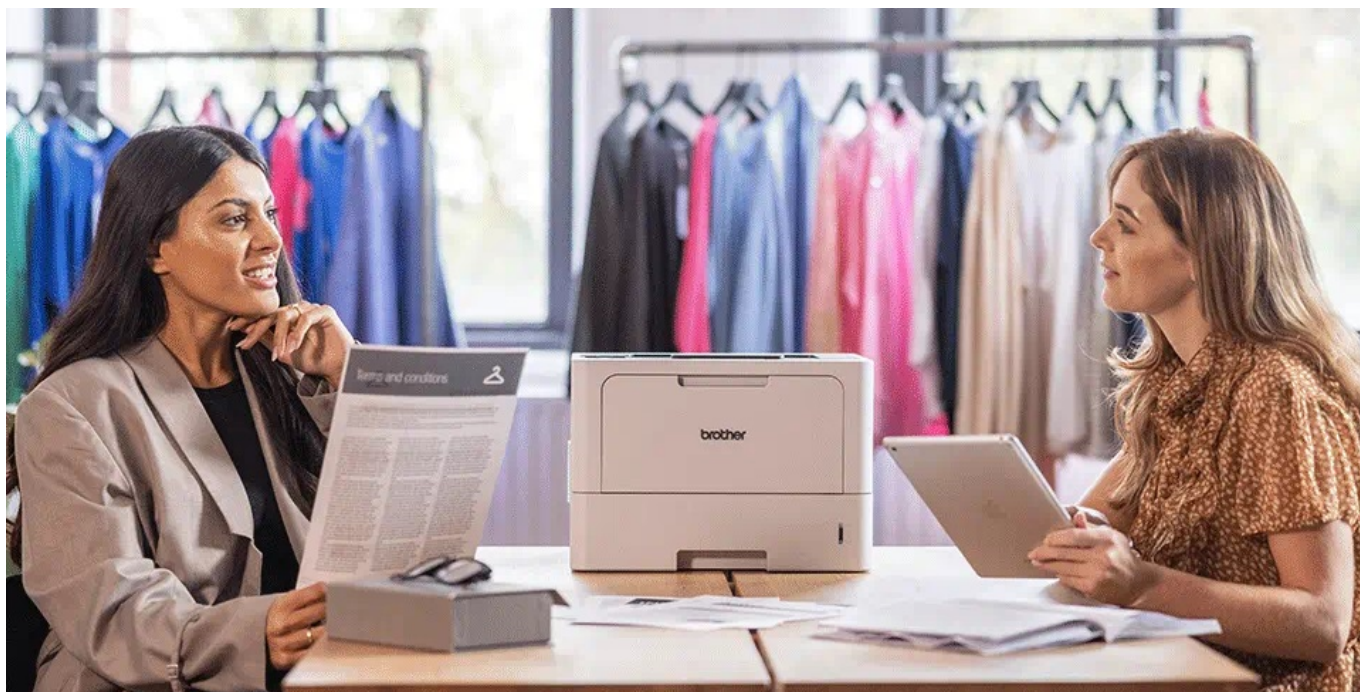

Petr Hlavinka (eshop.phcomp.cz)

phcomp@phcomp.cz

+420 728 871 498

07.04.26 8:25:45

BROTHER HL-L5210DN

Cena celkem:	7 153 Kč (bez DPH: 5 911 Kč)
Běžná cena:	7 868 Kč
Ušetříte:	715 Kč
Kód zboží:	TISB436
Part No.:	HLL5210DNRE1
Záruka:	24 měs.
Stav:	Nové zboží

Popis

Tiskárna Brother HL-L5210DN - běžná kancelářská práce ji nezastaví

Černobílá laserová tiskárna Brother HL-L5210DN do firemního prostředí. Poskytuje výkon a enormní rychlost tisku **až 48 stran za minutu**, takže i vysokou zátěž náročného pracovního dne s přehledem a včas zvládne. Disponuje jednoduchým LCD displejem pro nastavení a správu celého zařízení. Svými rozměry je vhodná jak do osobní kanceláře, tak domácnosti. Mezi další přednosti patří funkce **automatického oboustranného tisku**, přičemž činnost duplex zvládá tiskárna **Brother HL-L5210DN** tempem až 24 stran za minutu. Výrazně tak šetří váš čas. Pro připojení slouží USB či LAN port.

Brother HL-L5210DN

Černobílá laserová tiskárna formátu **A4** nabízející rozlišení tisku **1200 × 1200 DPI** a rychlost tisku až 48 stran za minutu. Potěší též **automatický duplexní tisk** s rychlostí až 24 stran za minutu. Vybavena je zásobníkem papíru s kapacitou **250 listů**. Ovládání je velmi snadné díky **jednořádkovému LCD** displeji. Tiskárnu je možné připojit přes **USB** či **LAN** port.