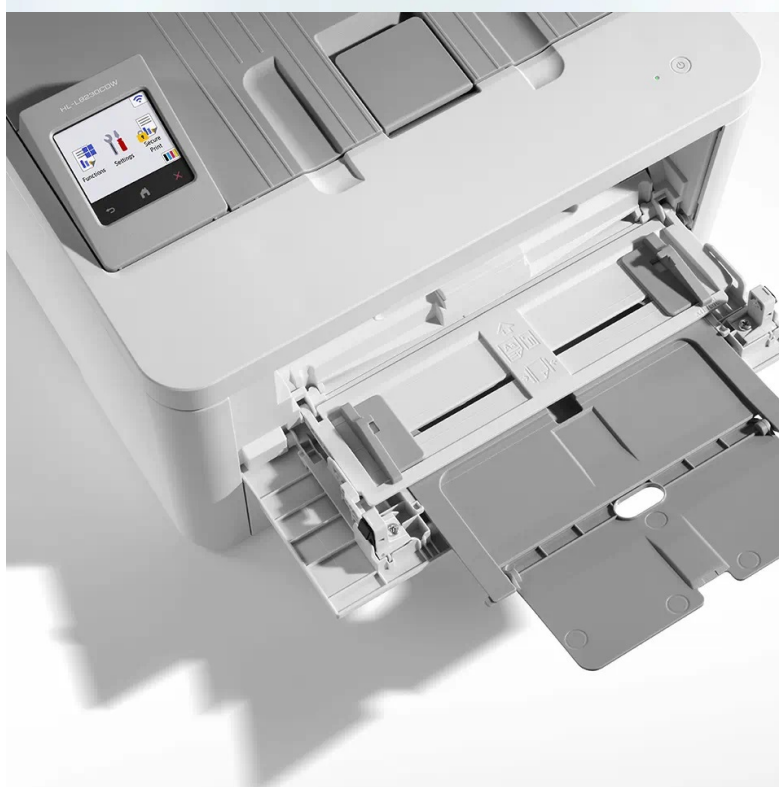

## BROTHER HL-L8230CDW

Cena celkem:	<b>8 504 Kč</b> <b>(bez DPH: 7 028 Kč)</b>
Běžná cena:	<b>9 355 Kč</b>
Ušetříte:	<b>850 Kč</b>
Kód zboží:	TISB426
Part No.:	HLL8230CDWYJ1
Záruka:	24 měs.
Stav:	Nové zboží

### Tiskárna Brother HL-L8230CDW - nastavena na firemní provoz

**Barevná LED tiskárna Brother HL-L8230CDW**, která šetří místem i časem. Je navržena pro kvalitní a rychlý tisk tempem **až 30 stran za minutu**. Díky tomu podpoří bezproblémový chod kanceláře i pracovní skupiny. Je rovněž vhodná do domácnosti. **Pro bezdrátové připojení slouží rozhraní Wi-Fi**. Po snadné integraci do sítě můžete tiskárnu **Brother HL-L8230CDW** pohodlně ovládat pomocí **dotykového LCD displeje**. Mezi funkce, které šetří čas a snižují provozní náklady, patří funkce **automatického oboustranného tisku**. Během okamžiku a bez postávání před tiskárnou máte dokumenty připravené. Stačí je jen sebrat.

### **Brother HL-L8230CDW**

Barevná **LED** tiskárna formátu **A4** nabízející rozlišení tisku **600 × 600 DPI** a rychlost tisku až 30 stran za minutu černobíle i barevně. Vybavena je zásobníkem papíru s kapacitou **250 listů**. Potěší též **automatický duplexní tisk** s rychlostí až 12 stran za minutu. Ovládání je velmi snadné díky **2,7" dotykovému LCD** displeji. Tiskárnu je možné připojit jak drátově přes **USB** port, tak bezdrátově skrze **Wi-Fi**.