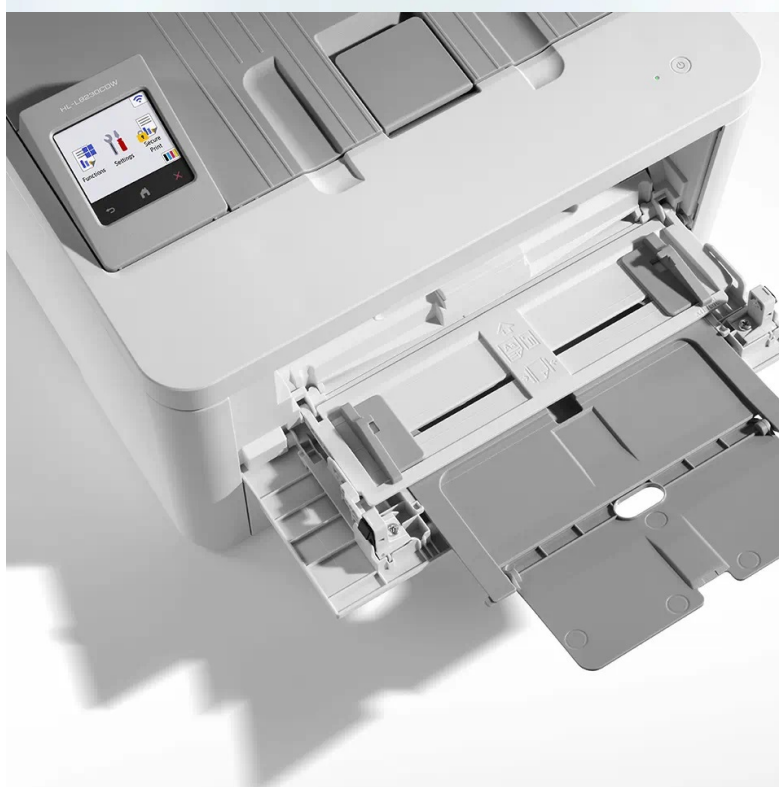

Petr Hlavinka (eshop.phcomp.cz)

phcomp@phcomp.cz

+420 728 871 498

09.04.26 12:55:57

BROTHER HL-L8230CDW

Cena celkem:	8 449 Kč (bez DPH: 6 983 Kč)
Běžná cena:	9 294 Kč
Ušetříte:	845 Kč
Kód zboží:	TISB426
Part No.:	HLL8230CDWYJ1
Záruka:	24 měs.
Stav:	Nové zboží

Popis

Tiskárna Brother HL-L8230CDW - nastavena na firemní provoz

Barevná LED tiskárna Brother HL-L8230CDW, která šetří místem i časem. Je navržena pro kvalitní a rychlý tisk tempem **až 30 stran za minutu**. Díky tomu podpoří bezproblémový chod kanceláře i pracovní skupiny. Je rovněž vhodná do domácnosti. **Pro bezdrátové připojení slouží rozhraní Wi-Fi**. Po snadné integraci do sítě můžete tiskárnu **Brother HL-L8230CDW** pohodlně ovládat pomocí **dotykového LCD displeje**. Mezi funkce, které šetří čas a snižují provozní náklady, patří funkce **automatického oboustranného tisku**. Během okamžiku a bez postávání před tiskárnou máte dokumenty připravené. Stačí je jen sebrat.

Brother HL-L8230CDW

Barevná **LED** tiskárna formátu **A4** nabízející rozlišení tisku **600 × 600 DPI** a rychlost tisku až 30 stran za minutu černobíle i barevně. Vybavena je zásobníkem papíru s kapacitou **250 listů**. Potěší též **automatický duplexní tisk** s rychlostí až 12 stran za minutu. Ovládání je velmi snadné díky **2,7" dotykovému LCD** displeji. Tiskárnu je možné připojit jak drátově přes **USB** port, tak bezdrátově skrze **Wi-Fi**.

Tiskárna je dodávána se sadou tonerů s výdrží až 1000 stran barevně a 1000 stran černobíle.

ZÁKLADNÍ SPECIFIKACE

Formát tiskárny: A4

Technologie tisku: LED

Rychlost tisku: 30/30 str./min (černobíle/barevně)