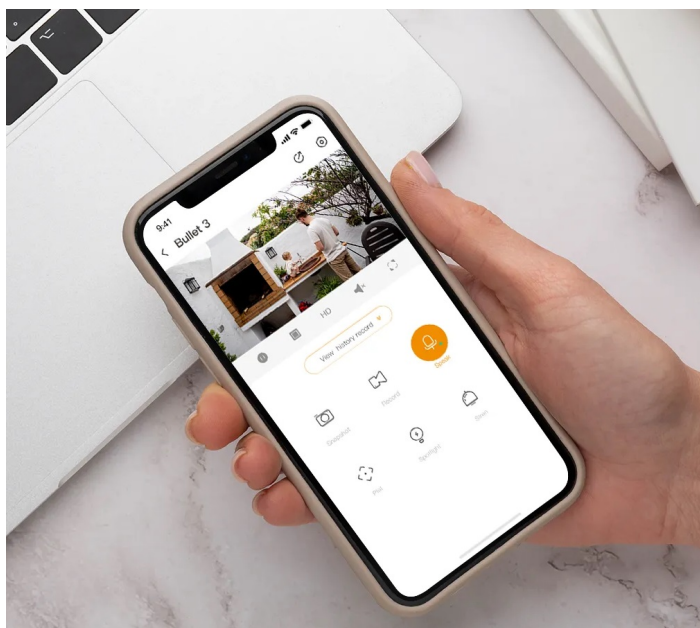

Bezpečnostní kamera Imou Bullet 3 3MP pro ochranu majetku, detekci osob i vozidel. Při monitoringu v reálném čase se uplatňuje **AI algoritmus IMOU SENSE**, který se stará o provoz, zlepšenou detekci a ultrarychlou zpětnou vazbu. A právě zlepšená detekce osob a vozidel efektivně snižuje počet falešných poplachů, které mohou spustit například běžné vibrace.

Bezdrátové rozhraní Wi-Fi podporuje **standard Wi-Fi 6 s** vyšší rychlostí přenosu dat a lepším dosahem signálu skrze zdi. Díky tomu umožňuje rozšířený dosah a vyšší míru zabezpečení v moderních domácnostech. Nechybí ani podpora **mobilní aplikace Imou Life** pro vzdálenou správu, živý náhled nebo přehrávání záznamu. Samozřejmostí je odolná konstrukce dle standardu **IP67**, díky čemuž je chráněna před vlivy počasí a vhodná **pro venkovní instalaci**.

Imou Bullet 3 3MP

Smart Color IP kamera přináší živý monitoring v křišťálově čisté **3 Mpx** kvalitě. Komprese **H.265** snižuje nároky na přenos dat a úložiště až o 50 %. Zorný **úhel 104°** poskytuje výhled na větší část prostoru a efektivně redukuje slepá místa. Pro nahrávání zřetelného videa i v naprosté tmě disponuje kamera **Full Color nočním režimem s IR přisvícením** do vzdálenosti až 30 m. Praktická technologie **detekce pohybu osob** spolu s **vestavěnou sirénou** spolehlivě ochrání vaši domácnost a odradí nežádoucí návštěvy. O narušení prostoru se ihned dozvíte skrze **notifikaci**, kterou kamera zašle do vašeho mobilního telefonu prostřednictvím **aplikace Imou Life**. Ta mimo jiné umožňuje pohodlnou vzdálenou správu, ovládaní kamery, živý náhled či přehrávání záznamu. Díky voděodolnému krytu dle **IP67** nabízí jak vnitřní, tak i venkovní možnost použití.