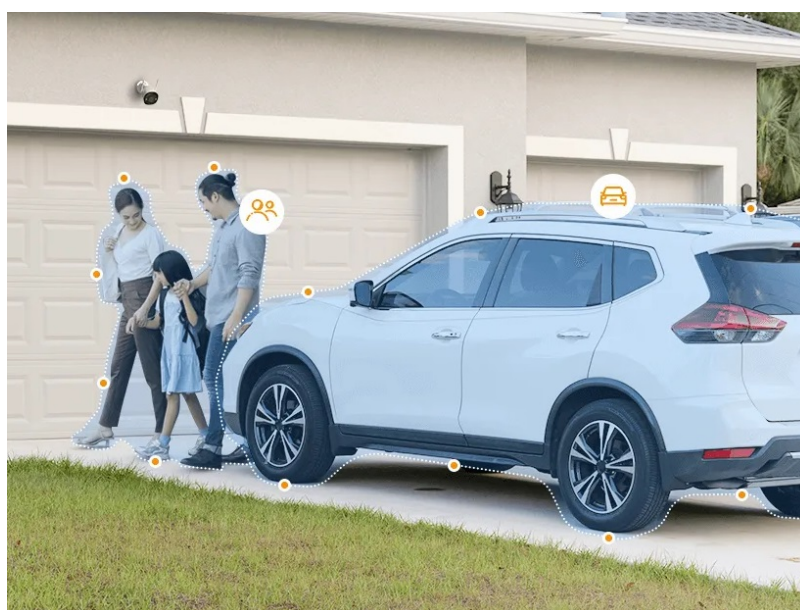

Kamera Imou Bullet 3 3MP je vybavena rovněž **IR přísvitem do vzdálenosti až 30 metrů** a je ideální pro sledování ve večerních hodinách nebo v noci. Kromě **režimu nočního vidění** mezi další přednosti patří také přítomnost **dalších módů** - například chytrý režim, infračervený režim, plnobarevný režim.