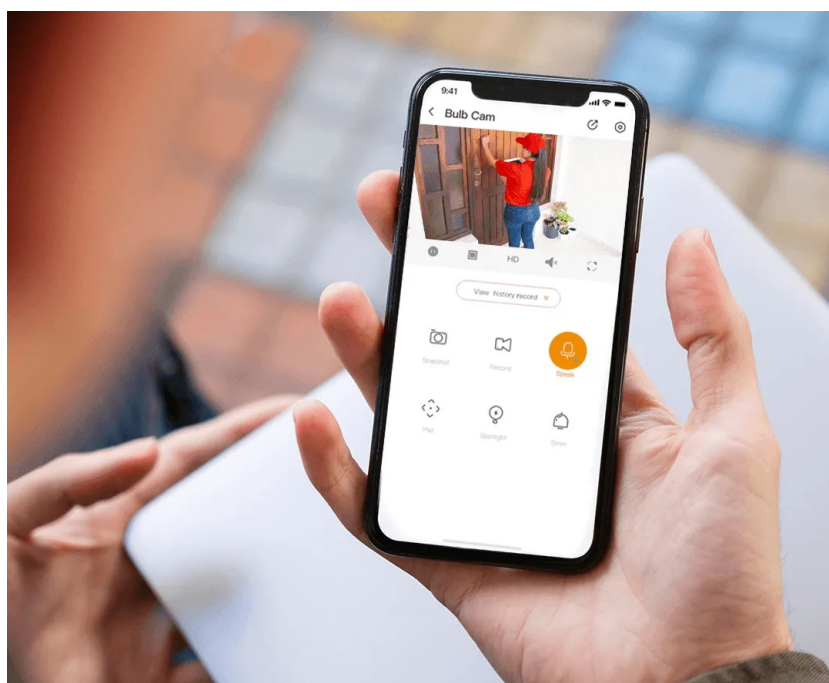

K dispozici je rovněž **Full Color noční režim**, který dosahuje do vzdálenosti **až 25 m** a umožní jasný monitoring klidně i uprostřed noci. Díky **aplikaci IMOU Life** můžete rychle a jednoduše nastavit potřebné parametry, jako je detekční oblast, zvuk alarmu apod. Aplikace je určena pro mobilní zařízení, na které pak obdržíte i upozornění a poskytnete vám vzdálenou správu, živý náhled a další funkce.