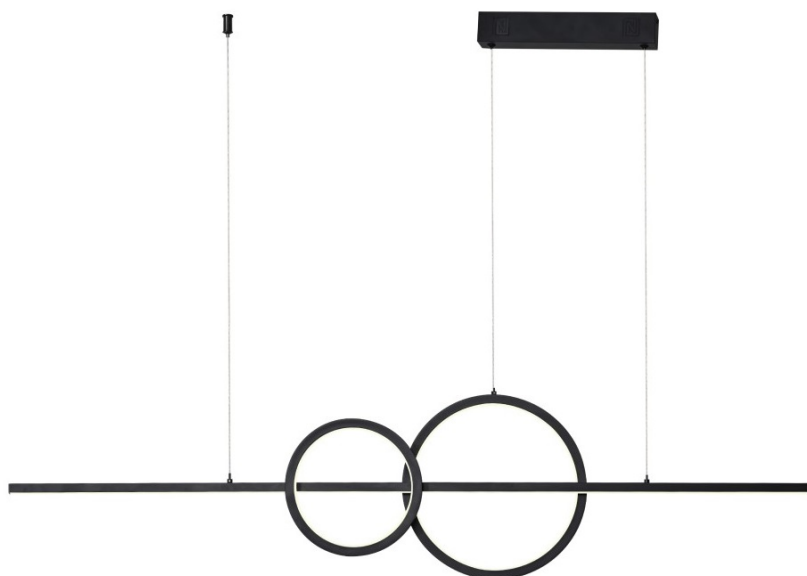

## Variabilní osvětlení nejen pro chytrou domácnost - IMMAX NEO LITE RONDAS

**LED stropní svítidlo IMMAX NEO LITE RONDAS Smart** přináší světlo do každé místnosti. Svým minimalistickým designem skvěle zapadne například do moderní kuchyně, jídelny, ale také třeba obývacího pokoje. Vyznačuje se snadnou a rychlou **instalací bez nutnosti brány (Bridge)**, takže snížíte pořizovací náklady a flexibilní ovládání je možná bezdrátově pomocí **Bluetooth** a síť Wi-Fi.

### IMMAX NEO LITE RONDAS 56 W

Elegantní závěsné LED svítidlo je skvělou volbou pro osvětlení kuchyňských ostrůvků a jídelních stolů. Osvětlení lze upravit dle aktuální činnosti a zvolený odstín bílé barvy světla vnese do místnosti vždy jinou atmosféru.