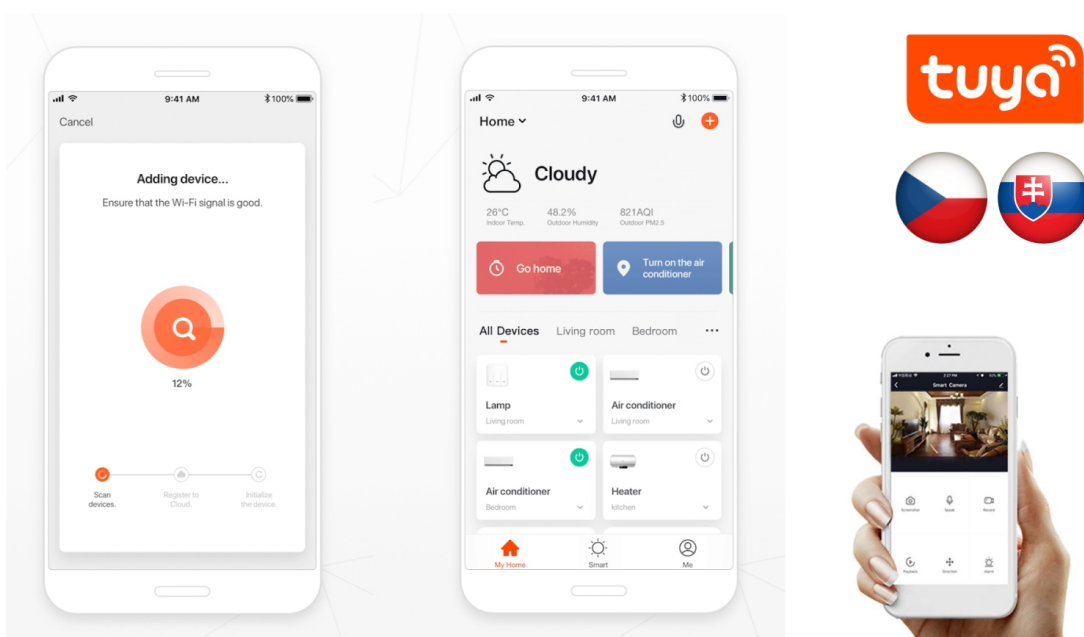

## Variabilní osvětlení nejen pro chytrou domácnost - IMMAX NEO LITE RONDAS

**LED stropní svítidlo IMMAX NEO LITE RONDAS Smart** přináší světlo do každé místnosti. Svým minimalistickým designem skvěle zapadne například do moderní kuchyně, jídelny, ale také třeba obývacího pokoje. Vyznačuje se snadnou a rychlou **instalací bez nutnosti brány (Bridge)**, takže snížíte pořizovací náklady a flexibilní ovládání je možná bezdrátově pomocí **Bluetooth** a síť Wi-Fi.

Komunikace **přes Wi-Fi a protokol Tuya** vám umožní ovládat svítidlo **IMMAX NEO LITE RONDAS** pomocí **mobilní aplikace Immax NEO PRO**. Jednoduše nastavíte režim osvětlení, odstín barvy světla, jeho tón nebo intenzitu. Díky tomu vytvoříte v domácnosti jakoukoli atmosféru, ať už pro práci nebo relax. Samozřejmostí je také kontrola pomocí **dálkového IR ovladače**, který je součástí balení.

Svítlidlo lze propojit s chytrou aplikací **IMMAX NEO PRO** a ovládat tak celou síť domácích světelných zdrojů skrze dálkový ovladač či aplikaci v mobilním telefonu. Systém je **kompatibilní s iOS, Android, Samsung SmartThings, Amazon Alexa, Apple Siri, Google Assistant, Tuya a LIDL**. Dálkové ovládání je součástí balení.