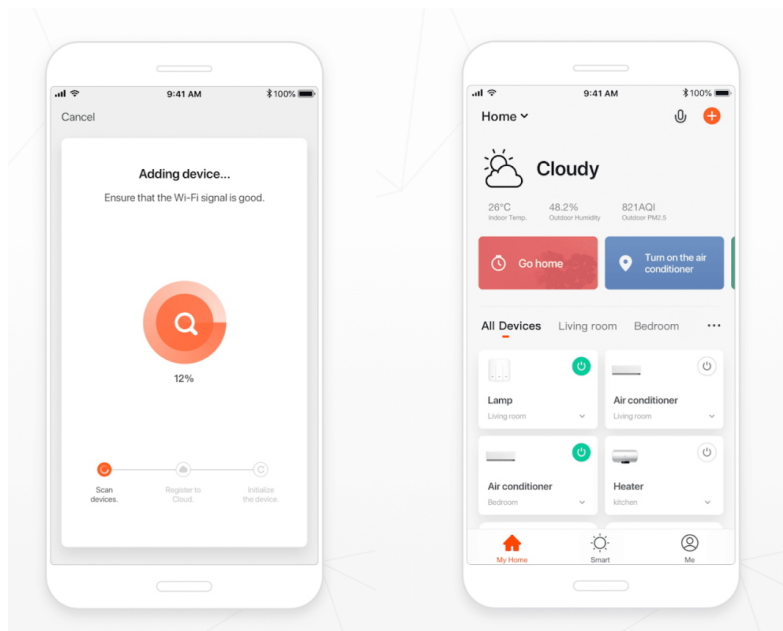

LED stropní svítidlo IMMAX NEO LITE OVALE v minimalistickém designu, které je ideální pro osvětlení v každé moderní domácnosti, ať už jde o kuchyň, jídelnu, ložnici nebo třeba váš oddechový koutek. Mezi výhody patří **provoz bez nutnosti brány (Bridge)**, takže instalace je rychlá, jednoduchá a nevyžaduje další finanční investici. Díky technologii **Bluetooth** je zajištěno komfortní bezdrátové ovládání světel.

Ve spojení se smart funkcemi můžete u **svítidla IMMAX NEO LITE OVALE** nastavit různé režimy osvětlení, intenzitu a odstín světla apod. Pomocí **aplikace Immax NEO PRO** vám postačí jen chytré mobilní zařízení. Potěší také kompatibilita s celou řadou systémů, mezi něž patří Samsung SmartThings, Amazon Alexa, Google Assistant a Apple Siri zkratky. Samozřejmostí je také dálkový IR ovladač.

IMMAX NEO LITE OVALE 18 W

Minimalistické závěsné LED svítidlo vhodné pro moderní interiéry. Osvětlení lze upravit dle aktuální činnosti a zvolený odstín bílé barvy světla vnese do místnosti vždy jinou atmosféru.

Svítilno lze propojit s chytrou aplikací **IMMAX NEO PRO** a ovládat tak celou síť domácích světelných zdrojů skrze dálkový ovladač či aplikaci v mobilním telefonu. Systém je **kompatibilní s iOS, Android, Samsung SmartThings, Amazon Alexa, Apple Siri, Google Assistant, Tuya a LIDL**. Dálkové ovládání je součástí balení.