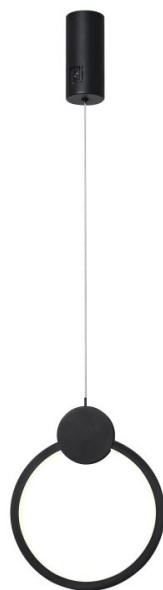

IMMAX NEO LITE OVALE 18W

Cena celkem:	2 092 Kč (bez DPH: 1 729 Kč)
Běžná cena:	2 301 Kč
Ušetříte:	209 Kč
Kód zboží:	OSVIMM1306
Part No.:	07233L
Záruka:	24 měs.
Stav:	Nové zboží

Popis

IMMAX NEO LITE OVALE - stylové osvětlení pro každou příležitost

LED stropní svítidlo IMMAX NEO LITE OVALE v minimalistickém designu, které je ideální pro osvětlení v každé moderní domácnosti, ať už jde o kuchyň, jídelnu, ložnici nebo třeba váš oddechový koutek. Mezi výhody patří **provoz bez nutnosti brány (Bridge)**, takže instalace je rychlá, jednoduchá a nevyžaduje další finanční investici. Díky technologii **Bluetooth** je zajištěno komfortní bezdrátové ovládání světel.

IMMAX NEO LITE OVALE 18 W

Minimalistické závěsné LED svítidlo vhodné pro moderní interiéry. Osvětlení lze upravit dle aktuální činnosti a zvolený odstín bílé barvy světla vnese do místnosti vždy jinou atmosféru.

ZÁKLADNÍ SPECIFIKACE

Příkon: 18 W

Světelný tok: 1260 lm

Barevná teplota: 3000–6000 K

Index podání barev: >80

Stmívání: ano

Minimální životnost: 50 000 hodin

Materiál: kov + plast