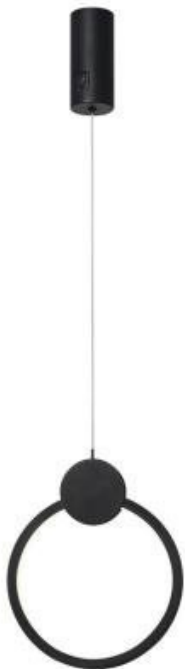

IMMAX NEO LITE OVALE 18W

Cena celkem:	2 092 Kč (bez DPH: 1 729 Kč)
Běžná cena:	2 301 Kč
Ušetříte:	209 Kč
Kód zboží:	OSVIMM1306
Part No.:	07233L
Záruka:	24 měs.
Stav:	Nové zboží

Popis

IMMAX NEO LITE OVALE - stylové osvětlení pro každou příležitost

LED stropní svítidlo IMMAX NEO LITE OVALE v minimalistickém designu, které je ideální pro osvětlení v každé moderní domácnosti, ať už jde o kuchyň, jídelnu, ložnici nebo třeba váš oddechový koutek. Mezi výhody patří **provoz bez nutnosti brány (Bridge)**, takže instalace je rychlá, jednoduchá a nevyžaduje další finanční investici. Díky technologii **Bluetooth** je zajištěno komfortní bezdrátové ovládání světel.

IMMAX NEO LITE OVALE 18 W

Minimalistické závěsné LED svítidlo vhodné pro moderní interiéry. Osvětlení lze upravit dle aktuální činnosti a zvolený odstín bílé barvy světla vnese do místnosti vždy jinou atmosféru.