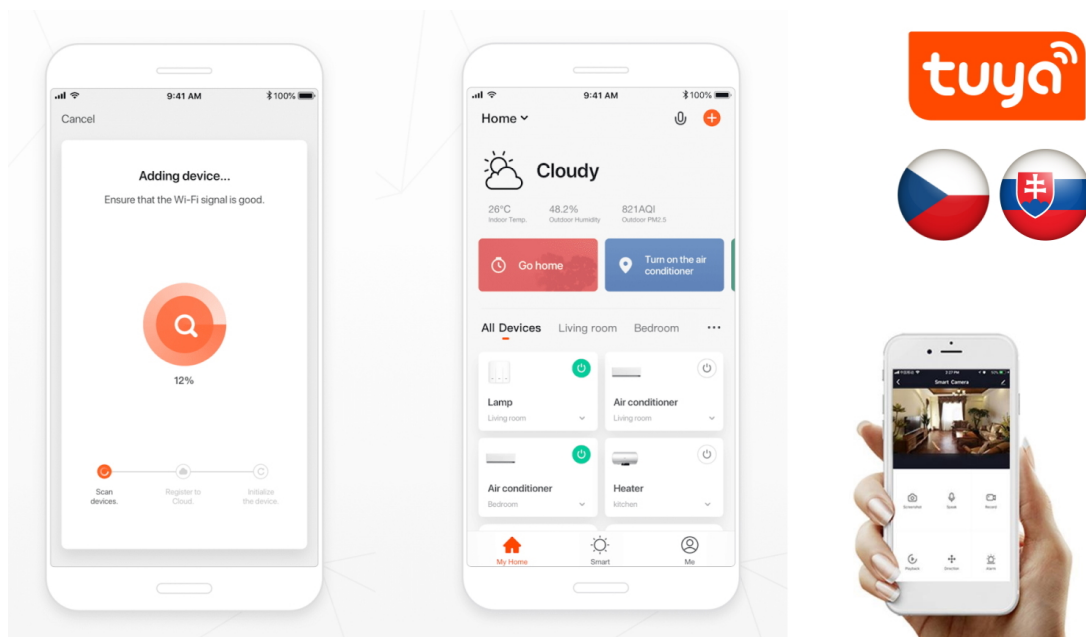

Díky chytrým funkcím vám **závěsný lustr IMMAX NEO LITE ESTRELAS** umožní bezdrátově komunikovat s **protokolem Tuya skrze síť Wi-Fi**. K dispozici máte **aplikaci Immax NEO PRO** pro snadné ovládání. Samozřejmostí je také fyzický dálkový ovladač.

Svítidlo lze propojit s chytrou aplikací **IMMAX NEO PRO** a ovládat tak celou síť domácích světelných zdrojů skrze dálkový

ovladač či aplikaci v mobilním telefonu. Systém je **kompatibilní s iOS, Android, Amazon Alexa, Apple Siri, Google Assistant, Tuya a LIDL**. Dálkové ovládání je součástí balení.