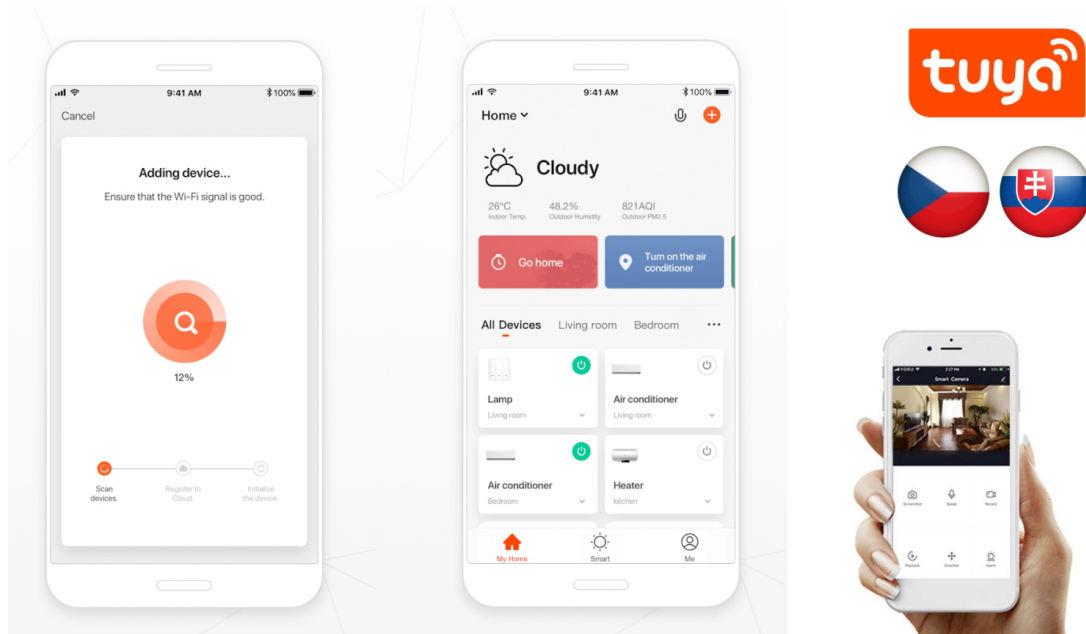

Stahovací bodové světlo IMMAX NEO DORMINE SMART v elegantním designu se skvěle hodí do každé moderní domácnosti – do jídelny, kuchyně, ložnice nebo obývacího pokoje. **Závěsný systém** umožňuje variabilní nastavení výšky dle výšky stropu nebo vašich požadavků. **Barevná teplota 3000K** poskytuje příjemné osvětlení v místnosti. **Bodové světlo směřuje dolů** a osvětluje místo před vámi.

Současně poskytuje také **nepřímé osvětlení vzhůru bez oslnění**. Díky kompaktním rozměrům nezabere příliš prostoru. Samozřejmostí je funkce **stmívání**, takže se přizpůsobí všem vašim požadavkům. **Svítidlo IMMAX NEO DORMINE SMART** lze jednoduše **ovládat pomocí aplikace Immax NEO PRO** ve vašem smartphonu nebo tabletu. Nechybí ani **fyzické dálkové ovládání**, které je součástí balení.

IMMAX NEO DORMINE SMART 6 W

Designové LED stahovací svítidlo, ideální např. nad kuchyňský ostrůvek či jídelní stůl. **Bodové světlo svítí dolů a jemné nepřímé světlo svítí vzhůru**, světlo vás tedy nebude nijak nepříjemně oslňovat. Závěsný systém umožňuje maximální **variabilitu výšky**, během sekundy stáhnete svítidlo dolů nebo vytáhnete zpět. Lustr se zafixuje vždy ve zvolené výšce. Svítidlo lze propojit s chytrou aplikací **IMMAX NEO PRO** a ovládat tak celou síť domácích světelných zdrojů skrze dálkový ovladač či aplikaci v mobilním telefonu. Systém je **kompatibilní s iOS, Android, Amazon Alexa, Apple Siri, Google Assistant, Tuya, Philips HUE či Somfy**. Dálkové ovládání je součástí balení.