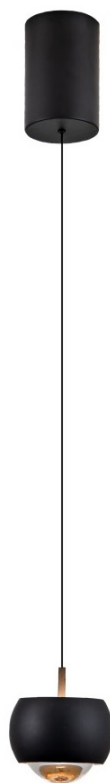

Současně poskytuje také **nepřímé osvětlení vzhůru bez oslnění**. Díky kompaktním rozměrům nezabere příliš prostoru. Samozřejmostí je funkce **stmívání**, takže se přizpůsobí všem vašim požadavkům. **Svítidlo IMMAX NEO DORMINE SMART** lze jednoduše **ovládat pomocí aplikace Immax NEO PRO** ve vašem smartphonu nebo tabletu. Nechybí ani **fyzické dálkové ovládání**, které je součástí balení.