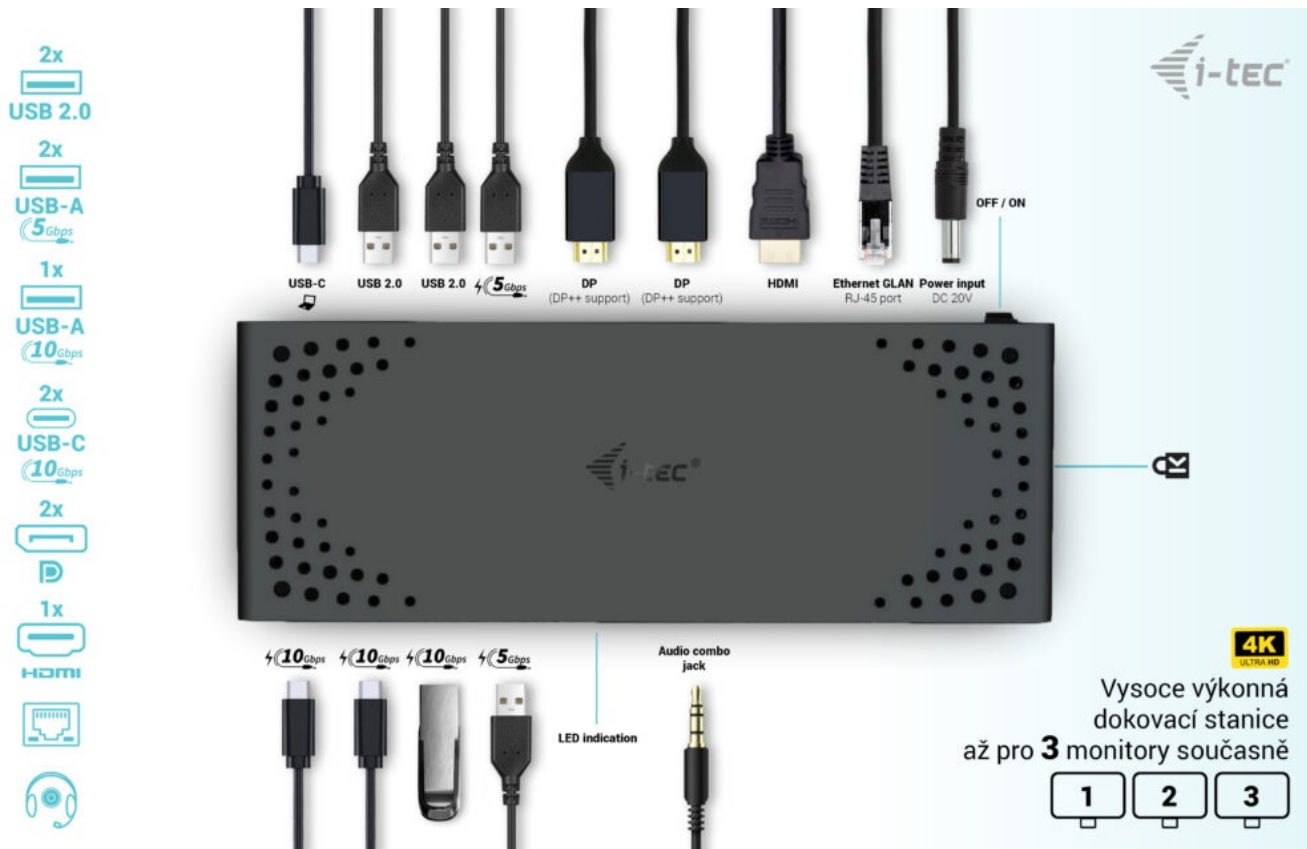

## I-TEC USB-C TRIPLE DISPLAY DOCK GEN2 100W

Cena celkem:	<b>4 610 Kč</b> <b>(bez DPH: 3 810 Kč)</b>
Běžná cena:	<b>5 071 Kč</b>
Ušetříte:	<b>461 Kč</b>
Kód zboží:	DOCTEC0083
Part No.:	C31TRIPLE4KDOCKPD
Záruka:	24 měs.
Stav:	Nové zboží

## Dokovací stanice i-tec USB-C Triple Display - připojte externí displeje a další periferie

**Dokovací stanice i-tec USB-C Triple Display**, která je kompatibilní s moderními notebooky, tablety a další výpočetní technikou. Disponuje **bohatou nabídkou konektorů**, abyste se při využívání periferních zařízení nemuseli omezovat. Mezi přednosti patří například **podporuje až 100W napájení** připojeného notebooku nebo tabletu, podpora **vysokého rozlišení 4K při obnovovací frekvenci až 60 Hz** nebo **kombinovaný 3,5mm audio/mikroport** pro rychlé připojení sluchátek, respektive headsetu.

Výkonná dokovací stanice i-tec USB-C Triple Display si poradí **až se 3 monitory současně**. Potěší také podpora extra rychlého přenosu dat nebo možnost montáže na monitor díky **VESA uchycení**.

### I-TEC USB-C Triple Display Dock Gen2 100 W

Dokovací stanice umožňuje připojit notebook, tablet nebo smartphone k dalším monitorům a hardwaru. K počítači či notebooku se připojuje pomocí **USB-C portu s podporou Thunderbolt 3/4 a USB4**. Na podporovaných zařízeních je tak schopná přenášet i napájení **až 100 W**. K dokovací stanici je možné připojit až tři **4K monitory**. Vysokorychlostní přístup k