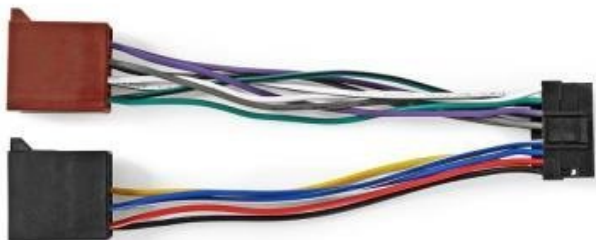

## NEDIS REDUKCE 16PIN NA 8+6PIN ISO PRO SONY 15CM

Cena celkem:

**139 Kč**  
**(bez DPH: 115 Kč)**

Běžná cena:

**153 Kč**

Ušetříte:

**14 Kč**

Kód zboží:

KABNED1427

Part No.:

CAGBISOSO16PVA

Záruka:

24 měs.

Stav:

Nové zboží

### Nedis redukce ISO pro Sony 15 cm

Tento kabel je vhodný k instalaci autorádia zn. Sony vybavených 16pin konektorem.

### ZÁKLADNÍ SPECIFIKACE

**Konektor 1:** 8pin + 6pin ISO

**Konektor 2:** 16pin ISO

**Délka kabelu:** 15 cm