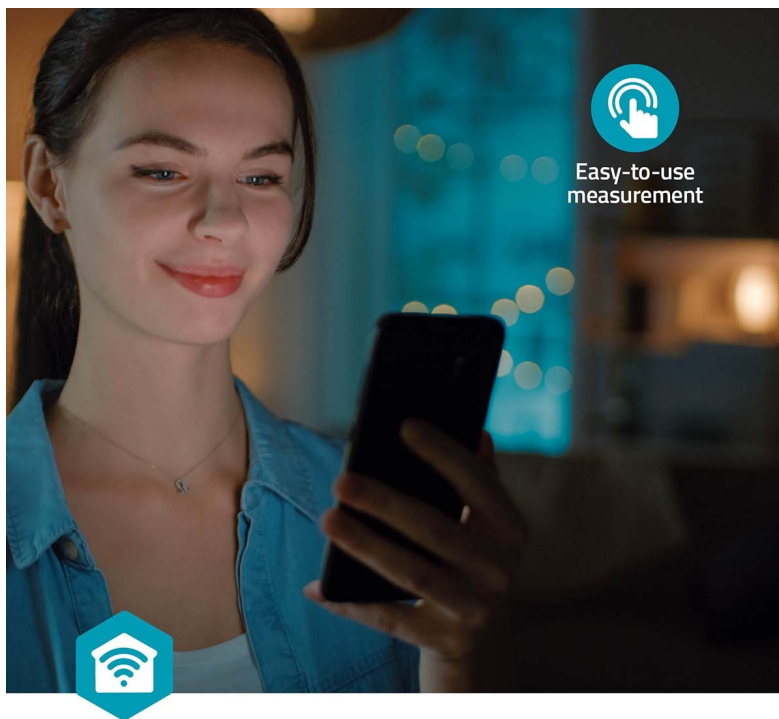

Záruka:

24 měs.

Stav:

Nové zboží

Popis

Nedis BTHBP10WT - monitoring krevního tlaku chytrě a přehledně

Chytrý tlakoměr Nedis BTHBP10WT pro měření krevního tlaku. Díky **inteligentní technologii nafukování a integrovanému snímači pohybu** poskytuje přesné a relevantní výsledky při pravidelném měření. Pomocí **Bluetooth** můžete data odeslat přímo do **mobilní aplikace Nedis SmartLife**. Součástí tlakoměru je **manžeta** na paži s nastavitelnou velikostí od 22 do 42 cm.

Nedis SmartLife

Nedis SmartLife

Nedis BTHBP10WT

Mějte svůj krevní tlak a srdeční frekvenci pod kontrolou díky pažnímu měřiči krevního tlaku. Monitor je dodáván s inteligentní manžetou na paži s nastavitelnou velikostí od 22 do 42 cm, která indikuje správné umístění manžety a nehybnost paže. K dispozici je **4,3" displej**, na kterém lze sledovat naměřené hodnoty, včetně standardu Světové zdravotnické organizace (WHO) pomocí 4barevného indikátoru. Kromě toho je měřič vybaven také **detekcí nepravidelného srdečního tepu**. Prostřednictvím technologie **Bluetooth** lze výsledky měření odeslat přímo do aplikace Nedis SmartLife a sledovat historii naměřených hodnot a grafy v průběhu času. Může být napájen bateriemi 4× AAA nebo prostřednictvím nabíjecího portu USB-C.