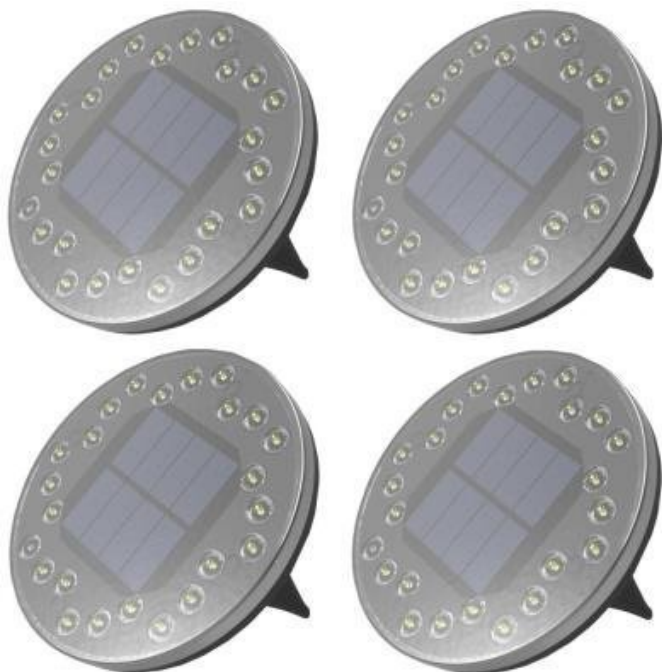

IMMAX CUTE

Cena celkem:

599 Kč

(bez DPH: 495 Kč)

Běžná cena:

659 Kč

Ušetříte:

60 Kč

Kód zboží:

OSVIMM1297

Part No.:

08496L

Záruka:

24 měsíců/6 měs. akku

Stav:

Nové zboží

Popis

IMMAX CUTE

Set solárních světel je dokonalým řešením pro osvětlení vaší terasy, venkovního schodiště, bazénu či chodníku. Světlo se přes den nabíjí sluneční energií a díky světelnému senzoru se po setmění automaticky rozsvítí. Napájeno je **AA** baterií s kapacitou **600 mAh**. Balení obsahuje čtyři kusy světel.

ZÁKLADNÍ SPECIFIKACE

Příkon: 0,45 W

Počet SMD čipů: 24

Napájení: solární + AA baterie (600 mAh, 1,2 V)

Senzor pohybu: ne

Světelný senzor: ano

Stupeň krytí: IP68

Barva světla: 3000 K

Materiál těla lampy: plast

Světelný tok: 10 lm

Provozní teplota: -25 až +50 °C

Rozměry: 110 × 110 × 22 mm

Hmotnost: 116 g