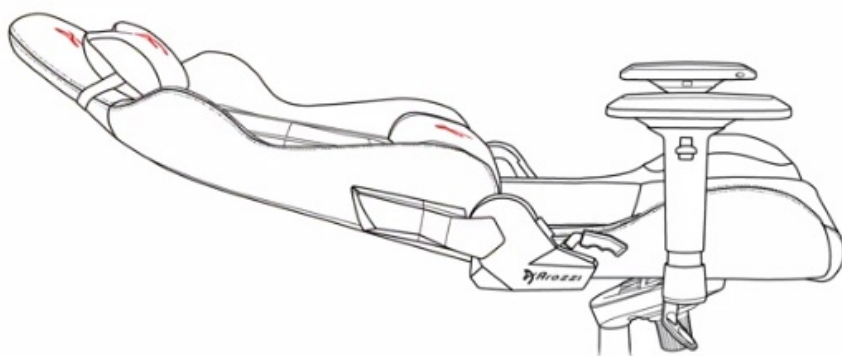

Ušetříte: **1 001 Kč**

Kód zboží: NBTARO0167

Part No.: VERNAZZA-SPU-WT

Záruka: 24 měs.

Stav: Nové zboží

Popis

Arozzi VERNAZZA Soft PU - pohodlné sezení, které se neodmítá

Herní židle Arozzi VERNAZZA Soft PU, která si vás získá svou univerzálností a pokročilou ergonomií. Židle z modelové řady Soft PU jsou **potáženy kvalitní syntetickou kůží**, která se díky **hladkému povrchu snadno čistí** a nevyžaduje zvýšenou údržbu. Skvrny nebo rozlitou kapalinu rychle a jednoduše setřete. Další předností tohoto materiálu je **zvýšená odolnost**. Židle **Arozzi VERNAZZA Soft PU** s přehledem odolává zubu času a je ideální jak do domácího, tak komerčního prostředí. O vaše pohodlí se postará **prostorný sedák**, který je vhodný pro rozmanité typy a velikosti těla. Ve spojení s ergonomií vytváří **ideální prostředí pro náročnou práci i dlouhé hodiny hraní**.

Funkční ergonomie pro každého

Židle Arozzi VERNAZZA Soft PU disponuje **nastavitelnou výškou sedadla**, takže se při hraní nebo práci na PC nemusíte vznášet. **Nastavitelná opěrka zad** se přizpůsobí pracovní zátěži i odpočinku po obědě nebo likvidaci finálního bossa. Záda vám kryje **dvojice opěrných polštářků** v kritických oblastech hlavy a beder. Další ergonomické prvky představují **nastavitelné loketní opěrky**. Samozřejmostí je **robustní konstrukce**. Kovový rám zajišťuje extrémní pevnost a odolnost s **nosností až 145 kg**. **Naklápěcí mechanismus** s funkcí uzamykání vám umožní řádně se uvelebit v preferovaném úhlu a užít si naplno multimediální zážitky. Nechybí ani možnost **houpání**.

ZÁKLADNÍ SPECIFIKACE

Nastavitelná výška sedadla: 47-57 cm

Výška židle: 133-143 cm

Šířka sedáku: 32 cm

Hloubka sedáku: 50 cm

Výška opěradla: 86 cm

Nosnost: 145 kg

Hmotnost: 26 kg