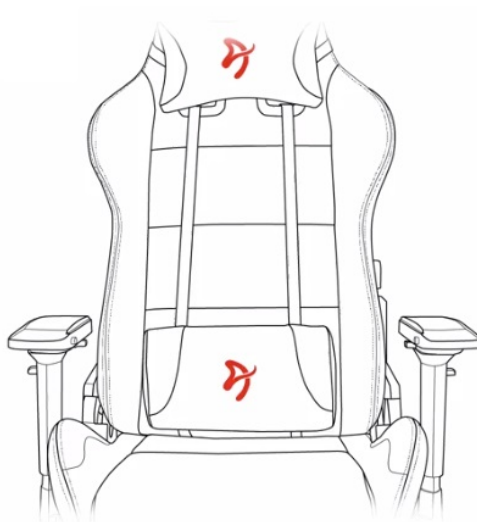

Ušetříte: **1 001 Kč**

Kód zboží: NBTARO0167

Part No.: VERNAZZA-SPU-WT

Záruka: 24 měs.

Stav: Nové zboží

Popis

Arozzi VERNAZZA Soft PU - pohodlné sezení, které se neodmítá

Herní židle Arozzi VERNAZZA Soft PU, která si vás získá svou univerzálností a pokročilou ergonomií. Židle z modelové řady Soft PU jsou **potáženy kvalitní syntetickou kůží**, která se díky **hladkému povrchu snadno čistí** a nevyžaduje zvýšenou údržbu. Skvrny nebo rozlitou kapalinu rychle a jednoduše setřete. Další předností tohoto materiálu je **zvýšená odolnost**. Židle **Arozzi VERNAZZA Soft PU** s přehledem odolává zubu času a je ideální jak do domácího, tak komerčního prostředí. O vaše pohodlí se postará **prostorný sedák**, který je vhodný pro rozmanité typy a velikosti těla. Ve spojení s ergonomií vytváří **ideální prostředí pro náročnou práci i dlouhé hodiny hraní**.

Funkční ergonomie pro každého

Židle Arozzi VERNAZZA Soft PU disponuje **nastavitelnou výškou sedadla**, takže se při hraní nebo práci na PC nemusíte vznášet. **Nastavitelná opěrka zad** se přizpůsobí pracovní zátěži i odpočinku po obědě nebo likvidaci finálního bossa. Záda vám kryje **dvojice opěrných polštářků** v kritických oblastech hlavy a beder. Další ergonomické prvky představují **nastavitelné loketní opěrky**. Samozřejmostí je **robustní konstrukce**. Kovový rám zajišťuje extrémní pevnost a odolnost s **nosností až 145 kg**. **Naklápěcí mechanismus** s funkcí uzamykání vám umožní řádně se uvelebit v preferovaném úhlu a užít si naplno multimediální zážitky. Nechybí ani možnost **houpání**.

ZÁKLADNÍ SPECIFIKACE

Nastavitelná výška sedadla: 47-57 cm

Výška židle: 133-143 cm

Šířka sedáku: 32 cm

Hloubka sedáku: 50 cm

Výška opěradla: 86 cm

Nosnost: 145 kg

Hmotnost: 26 kg