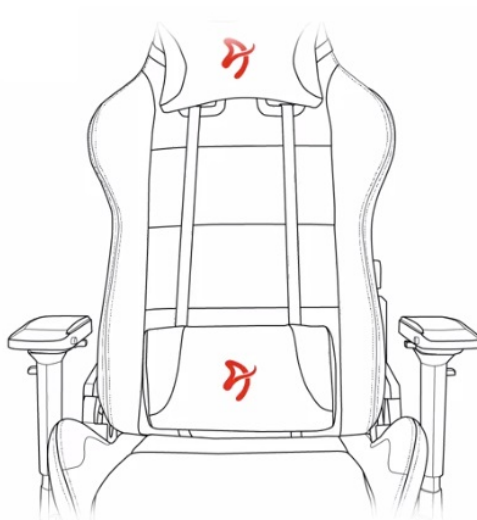

## Arozzi VERNAZZA Soft PU - pohodlné sezení, které se neodmítá

**Herní židle Arozzi VERNAZZA Soft PU**, která si vás získá svou univerzálností a pokročilou ergonomií. Židle z modelové řady Soft PU jsou **potáženy kvalitní syntetickou kůží**, která se díky **hladkému povrchu snadno čistí** a nevyžaduje zvýšenou údržbu. Skvrny nebo rozlitou kapalinu rychle a jednoduše setřete. Další předností tohoto materiálu je **zvýšená odolnost**. Židle **Arozzi VERNAZZA Soft PU** s přehledem odolává zubu času a je ideální jak do domácího, tak komerčního prostředí. O vaše pohodlí se postará **prostorný sedák**, který je vhodný pro rozmanité typy a velikosti těla. Ve spojení s ergonomií vytváří **ideální prostředí pro náročnou práci i dlouhé hodiny hraní**.

## Funkční ergonomie pro každého

Židle Arozzi VERNAZZA Soft PU disponuje **nastavitelnou výškou sedadla**, takže se při hraní nebo práci na PC nemusíte vznášet. **Nastavitelná opěrka zad** se přizpůsobí pracovní zátěži i odpočinku po obědě nebo likvidaci finálního bossa. Záda vám kryje **dvojice opěrných polštářků** v kritických oblastech hlavy a beder. Další ergonomické prvky představují **nastavitelné loketní opěrky**. Samozřejmostí je **robustní konstrukce**. Kovový rám zajišťuje extrémní pevnost a odolnost s **nosností až 145 kg**. **Naklápěcí mechanismus** s funkcí uzamykání vám umožní řádně se uvelebit v preferovaném úhlu a užít si naplno multimediální zážitky. Nechybí ani možnost **houpání**.