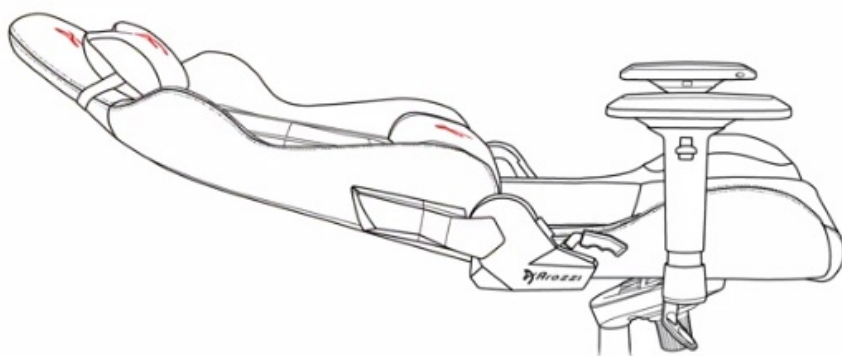

## Funkční ergonomie pro každého

Židle Arozzi VERNAZZA Soft PU disponuje **nastavitelnou výškou sedadla**, takže se při hraní nebo práci na PC nemusíte vznášet. **Nastavitelná opěrka zad** se přizpůsobí pracovní zátěži i odpočinku po obědě nebo likvidaci finálního bossa. Záda vám kryje **dvojice opěrných polštářků** v kritických oblastech hlavy a beder. Další ergonomické prvky představují **nastavitelné loketní opěrky**. Samozřejmostí je **robustní konstrukce**. Kovový rám zajišťuje extrémní pevnost a odolnost s **nosností až 145 kg**. **Naklápěcí mechanismus** s funkcí uzamykání vám umožní řádně se uvelebit v preferovaném úhlu a užít si naplno multimediální zážitky. Nechybí ani možnost **houpání**.